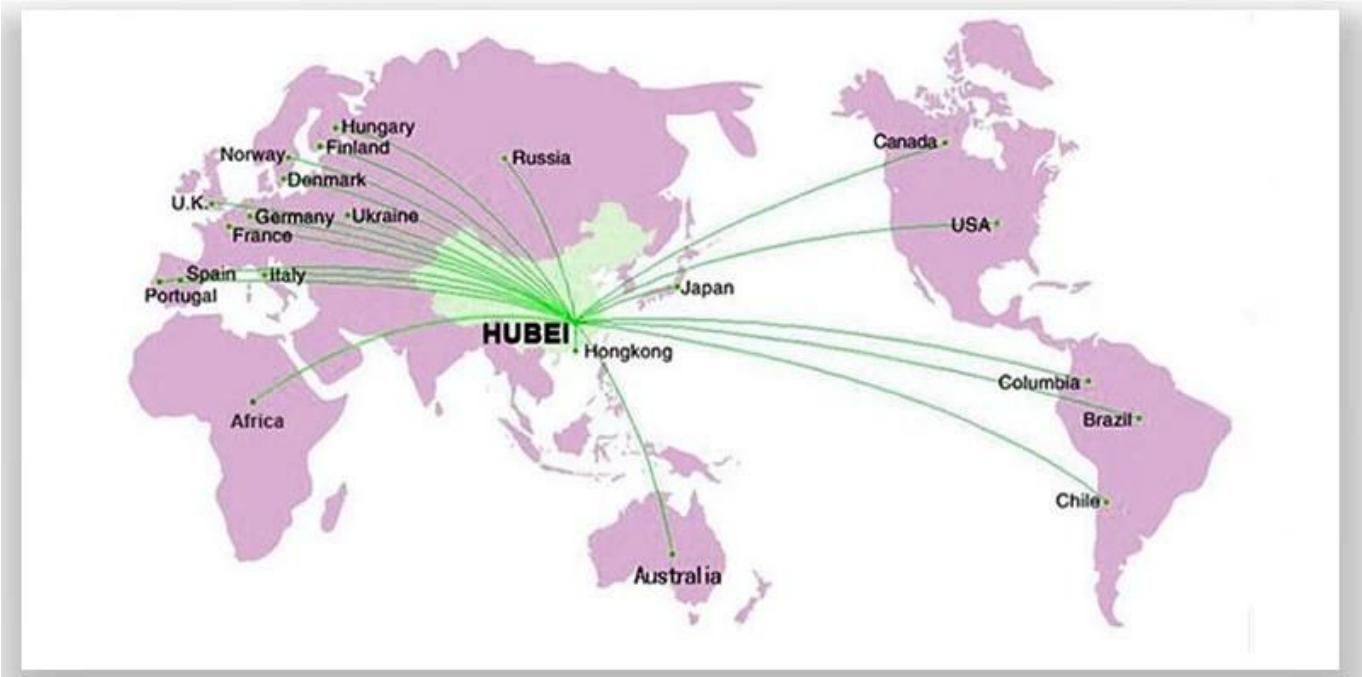

OUR MARKET

CLIENTS INVISTING