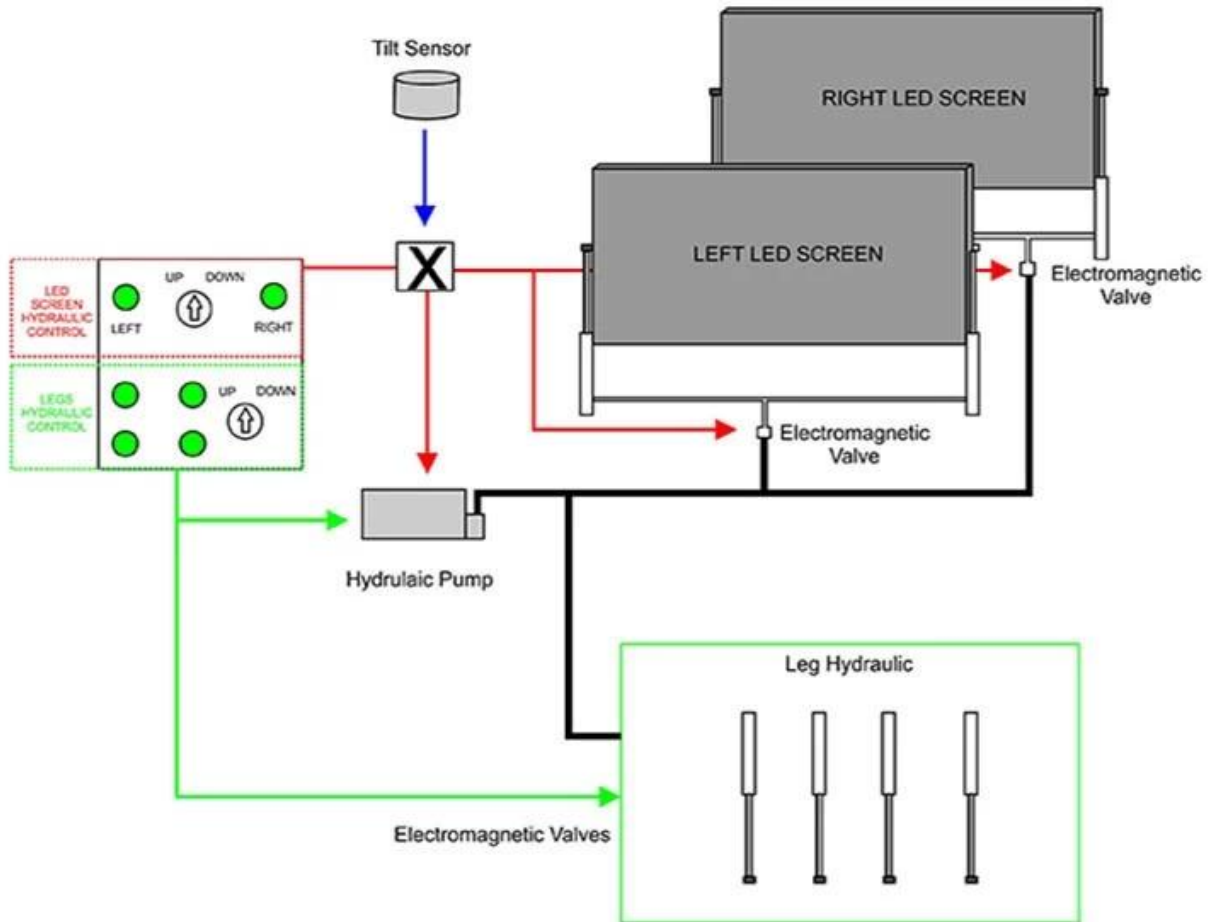

Tilt Sensor Installation Diagram