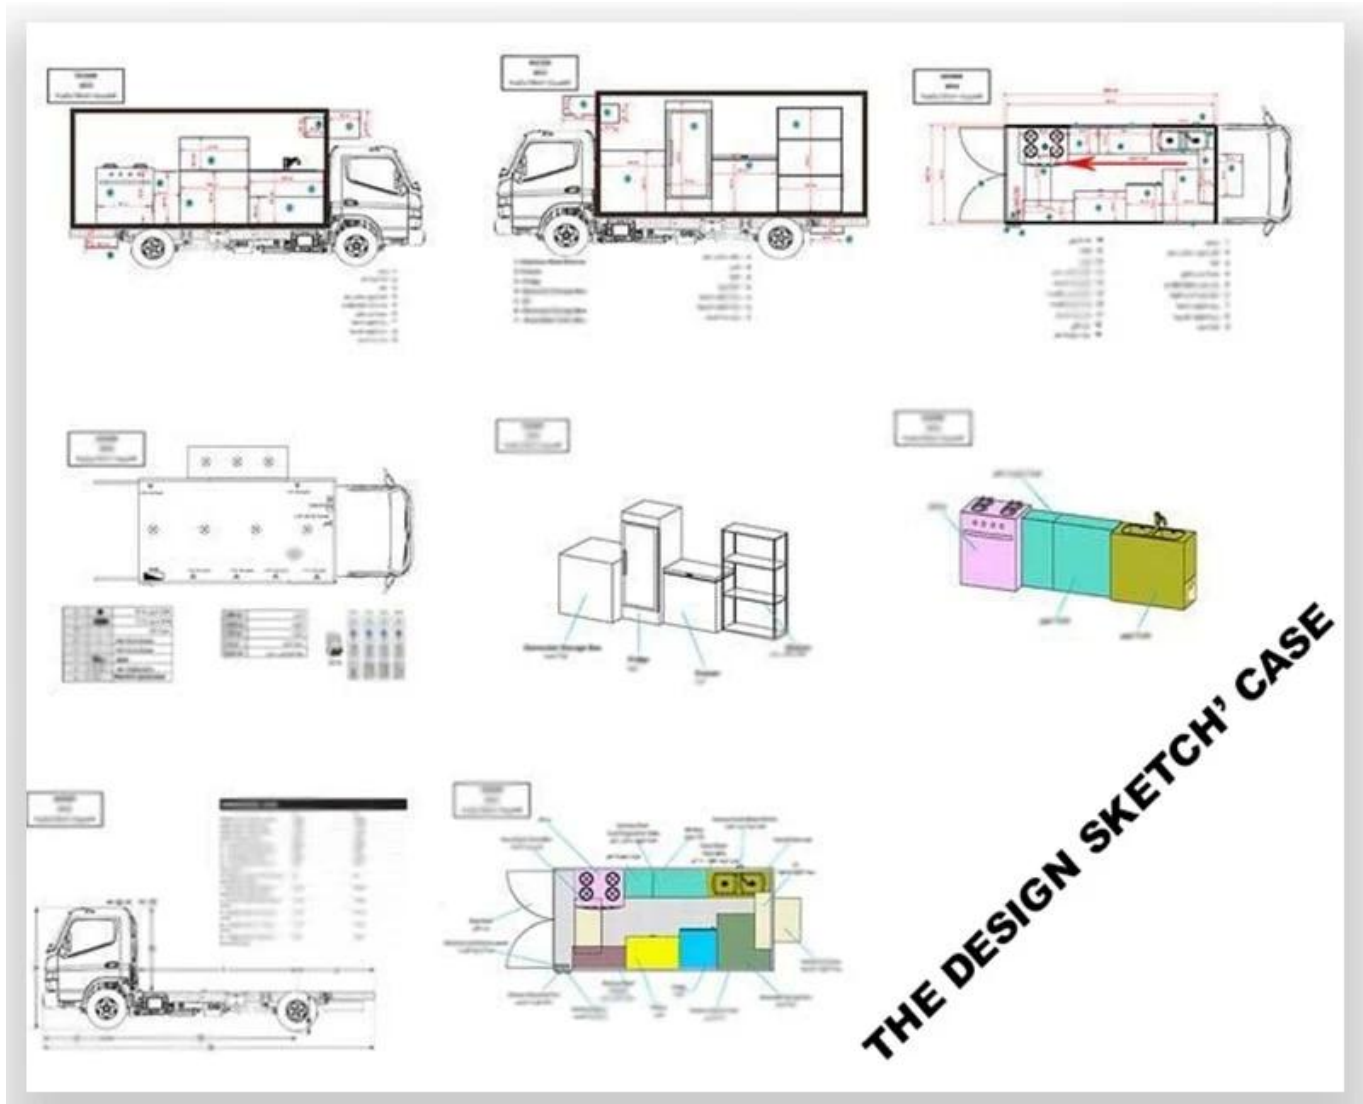

OTHER'S TYPE

Hubei ChenYuan Special Auto Co., LTD

Foton Brand mobile food truck
Overall dimensions(mm): 4730*1780*2630
Cabinet size(mm):2900*1720*1810

Hubei ChenYuan Special Auto Co., LTD

CHERRY Brand mobile food truck
Overall dimensions(mm): 4730*1780*2630
Cabinet size(mm):2900*1720*1810

Hubei ChenYuan Special Auto Co., LTD

CHANGAN Brand mobile food truck
Overall dimensions(mm): 4730*1780*2630
Cabinet size(mm):2900*1720*1810