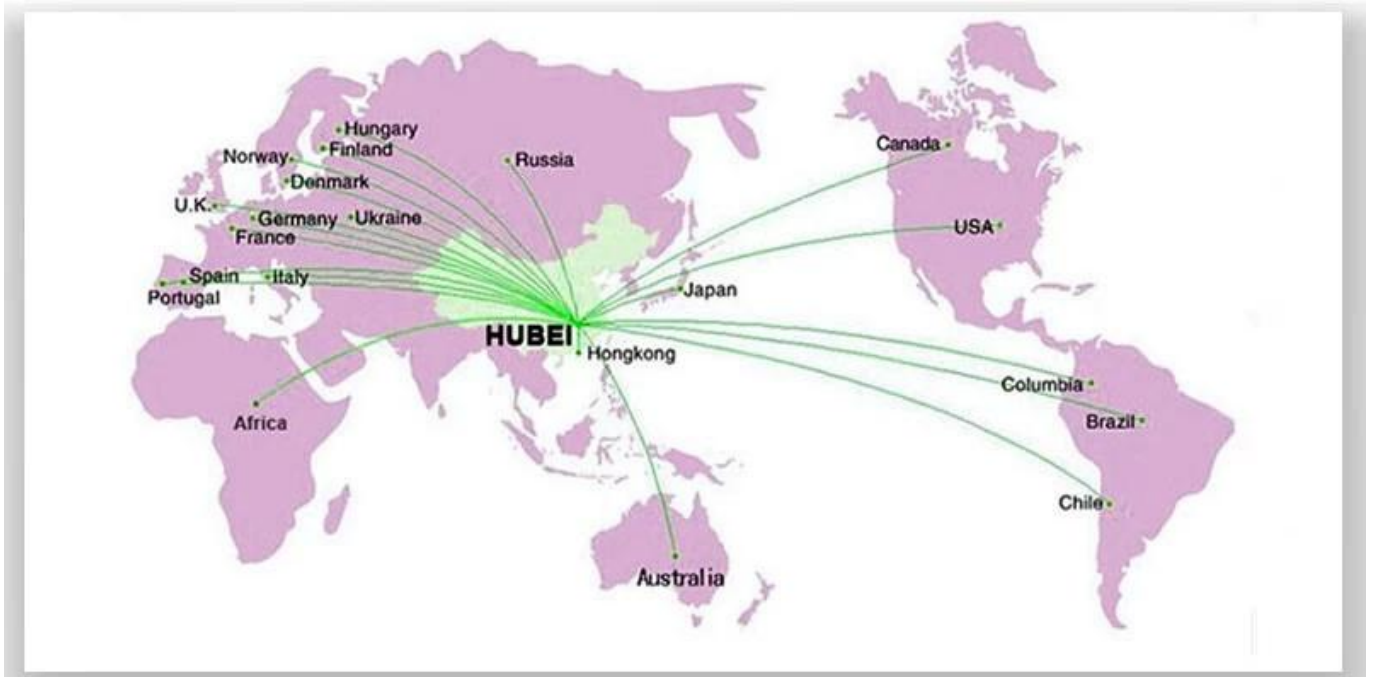

OUR MARKET

CLIENTS INVISTING