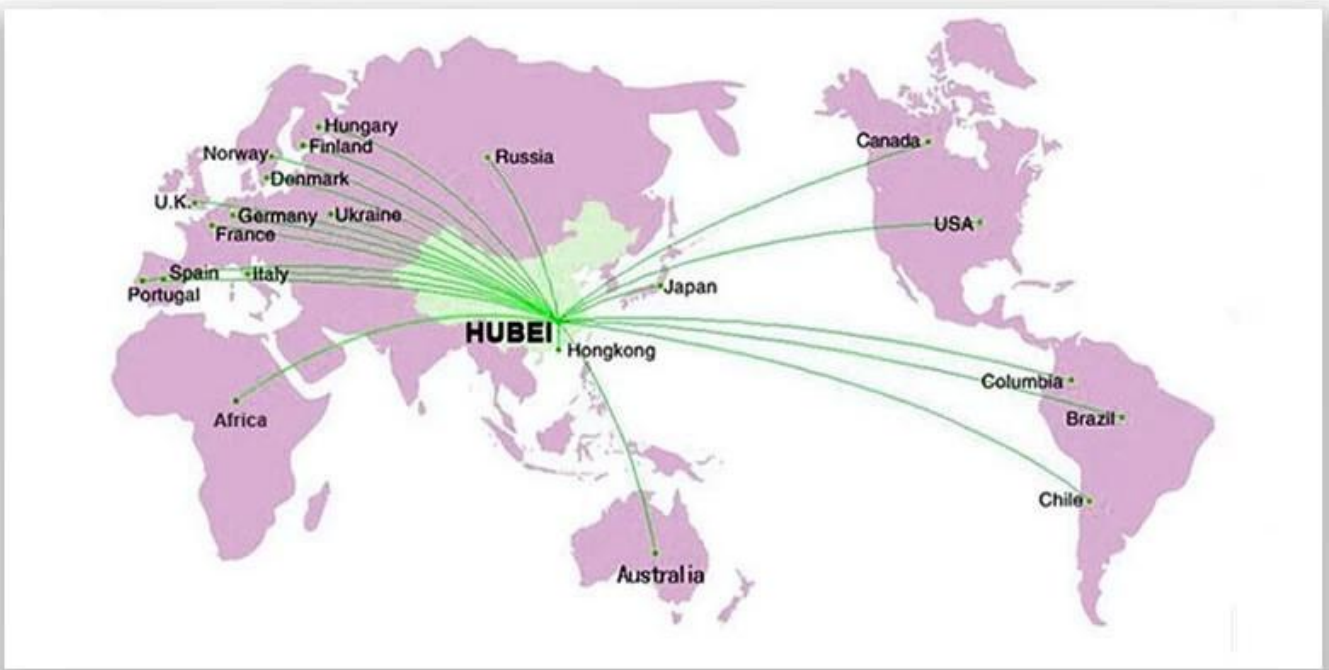

**2. В: Каков основной рынок вашей компании?**

А: У нас есть клиенты по всему миру, а наш основной рынок - Африка, все люди и подразделения - мои партнеры, у которых есть спрос на высококачественную продукцию автомобильной промышленности Китая.

**4. В: Где расположена ваша фабрика?**

А: Наша компания расположена в городе Suizhou, провинции Хубэй, столице специального назначения в Китае. Добро пожаловать на наш завод.

**5. Вопрос: Почему вы выбрали нашу компанию?**

**PACKAGING & SHIPPING**

OUR MARKET

CLIENTS INVISTING

CONTACT US

**Steven.wang**

Tel:+86 722 3229822

Mobile:++86 18808666258

Email: [steven@chinacyalestruck.com](mailto:steven@chinacyalestruck.com)