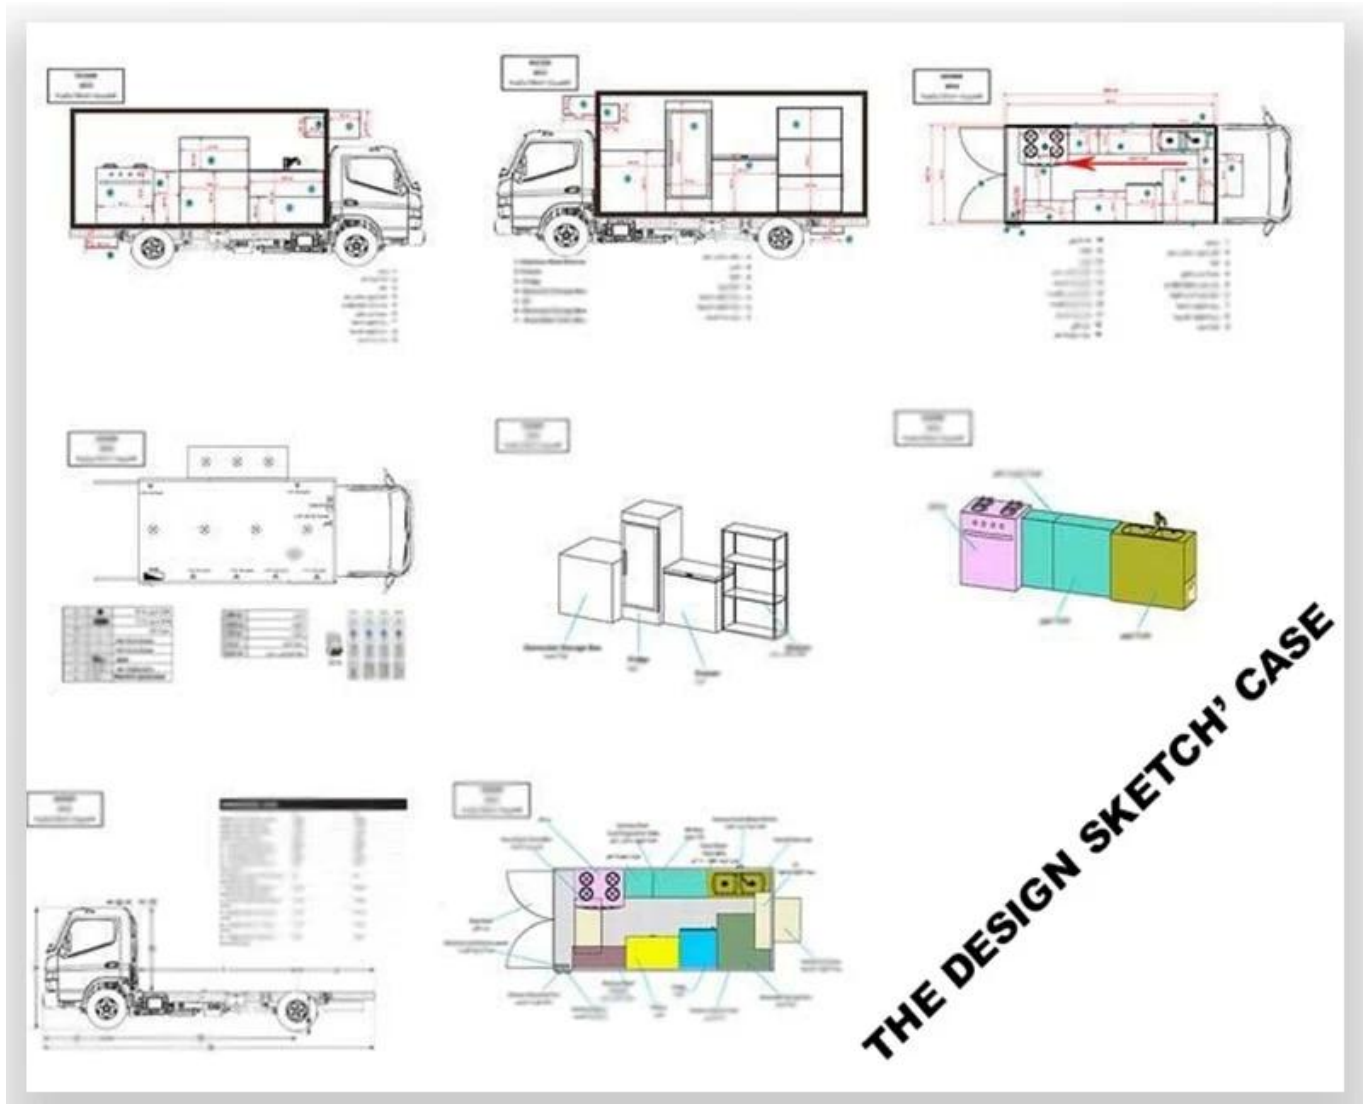

OTHER'S TYPE

More	More	More
Hubei ChenYuan Special Auto Co., LTD Foton Brand mobile food truck Overall dimensions(mm): 4730*1780*2630 Cabinet size(mm):2900*1720*1810	Hubei ChenYuan Special Auto Co., LTD CHERRY Brand mobile food truck Overall dimensions(mm): 4730*1780*2630 Cabinet size(mm):2900*1720*1810	Hubei ChenYuan Special Auto Co., LTD CHANGAN Brand mobile food truck Overall dimensions(mm): 4730*1780*2630 Cabinet size(mm):2900*1720*1810