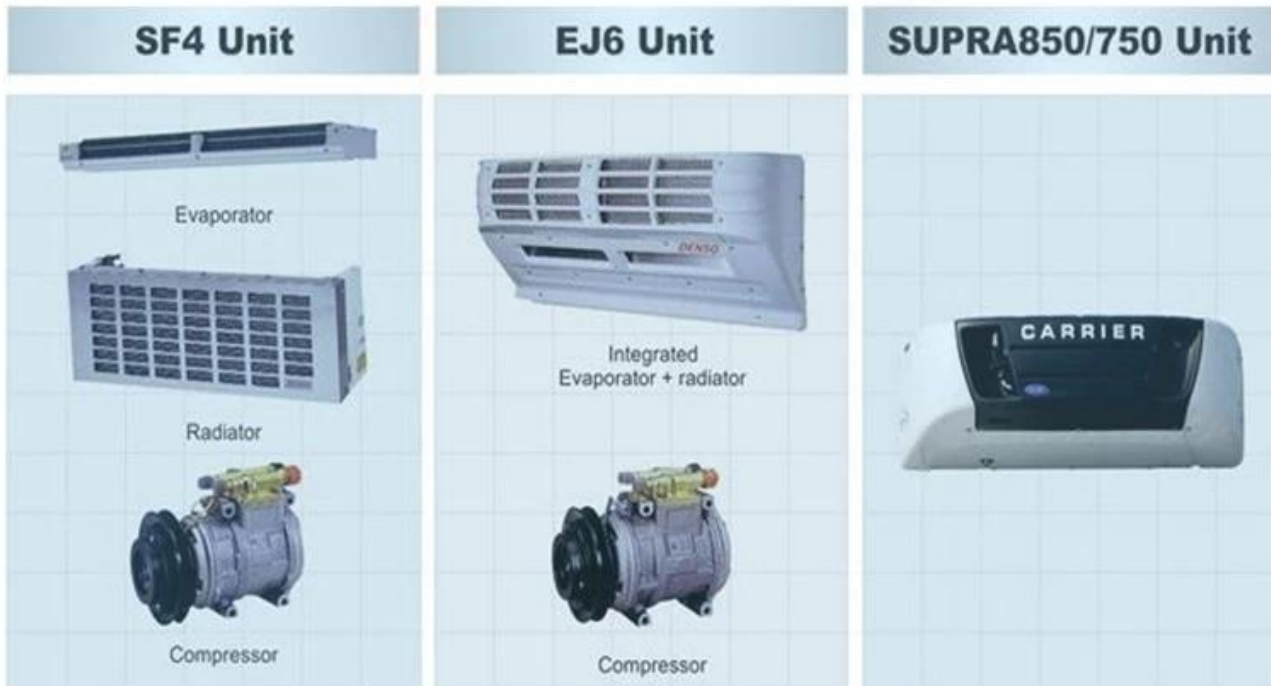

Refrigerator unit

Remark: the refrigerator unit can be chose as per your requirements, our recommend is include KV and VIENTseries from American, FRP brand from Tai Wan.China,KY/K brand from China, of course, can choose Japan brand.