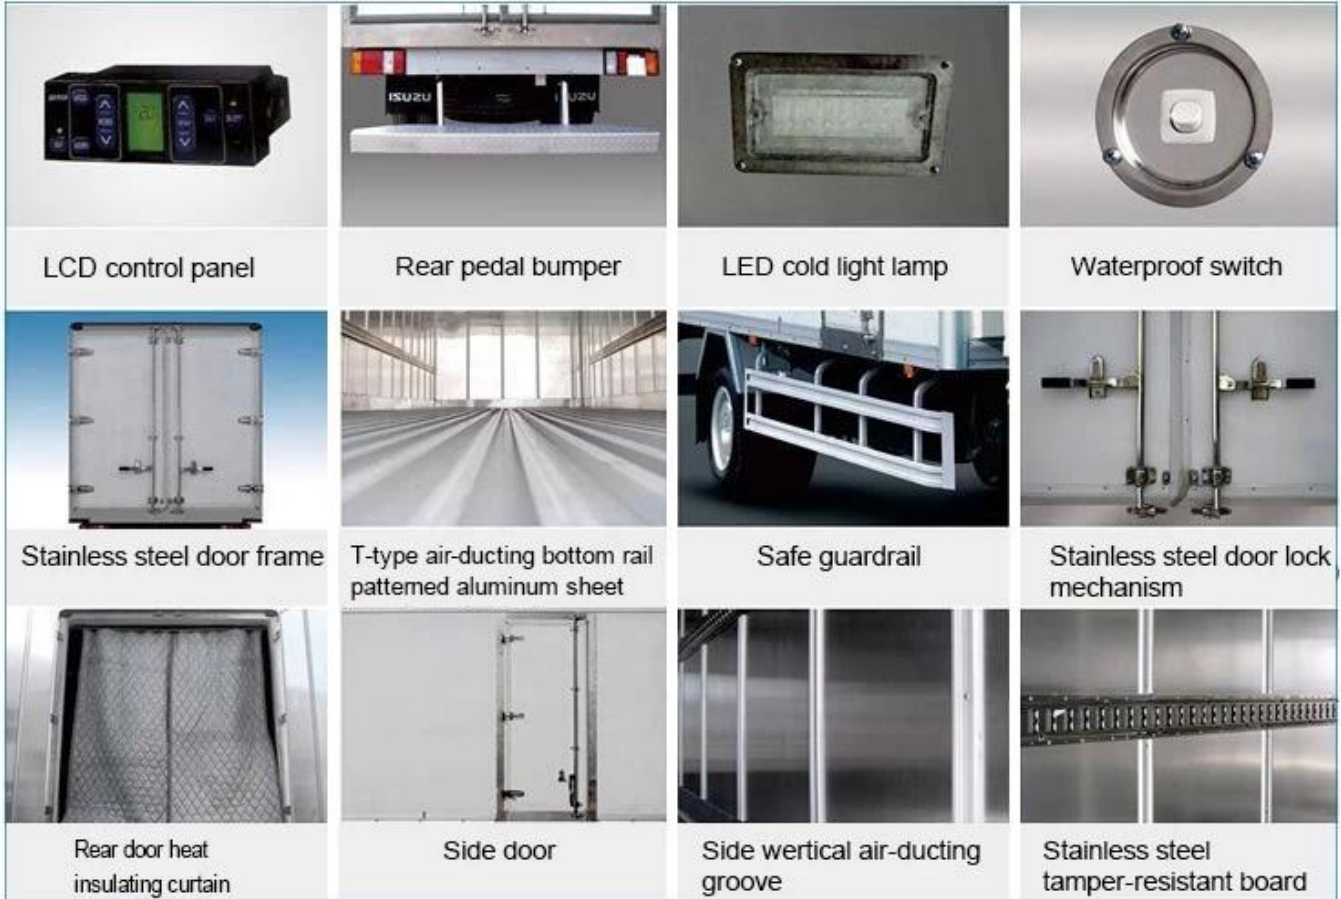

Other Applicable Configurations: