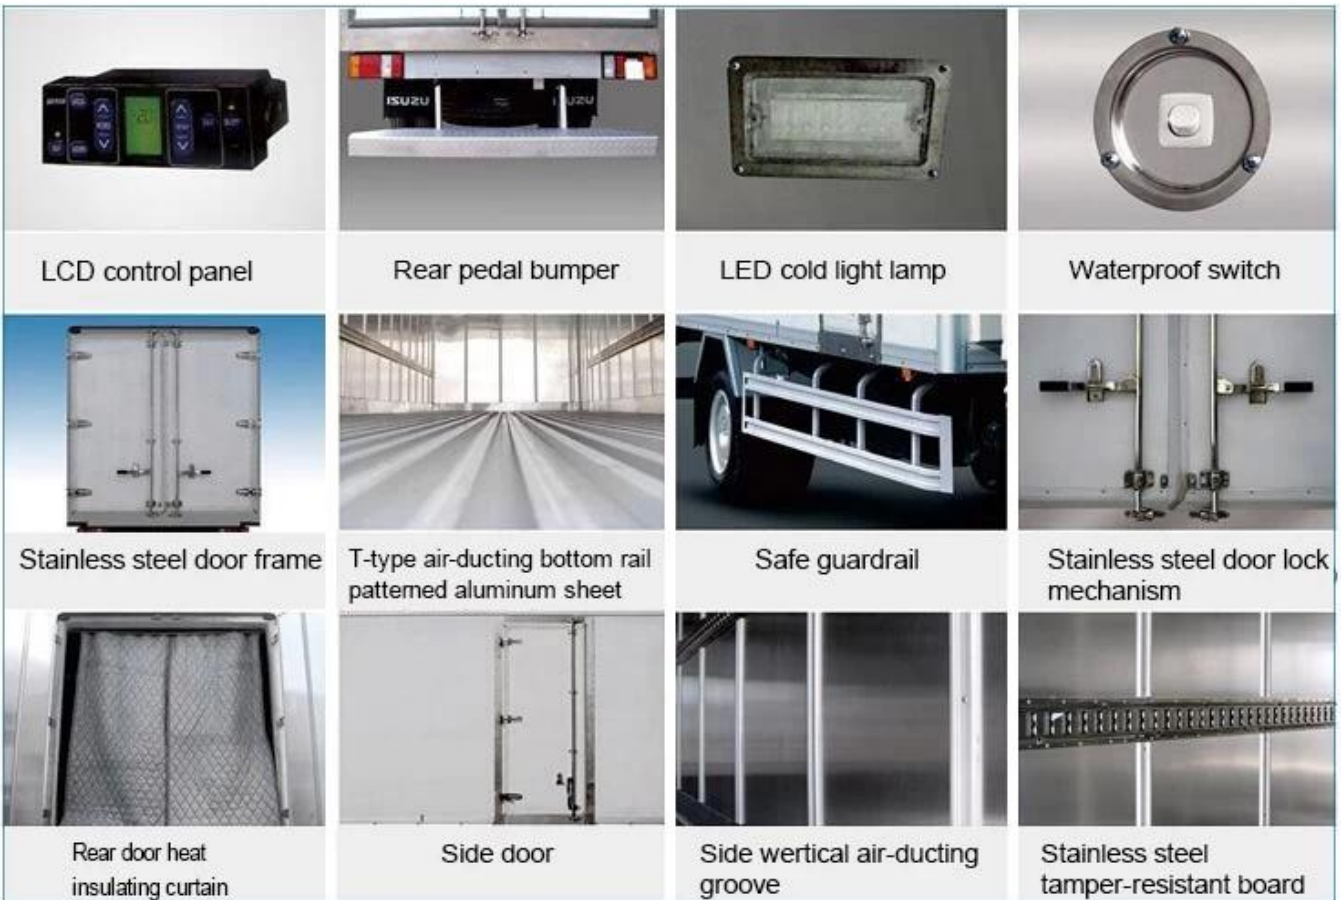

Other Applicable Configurations: