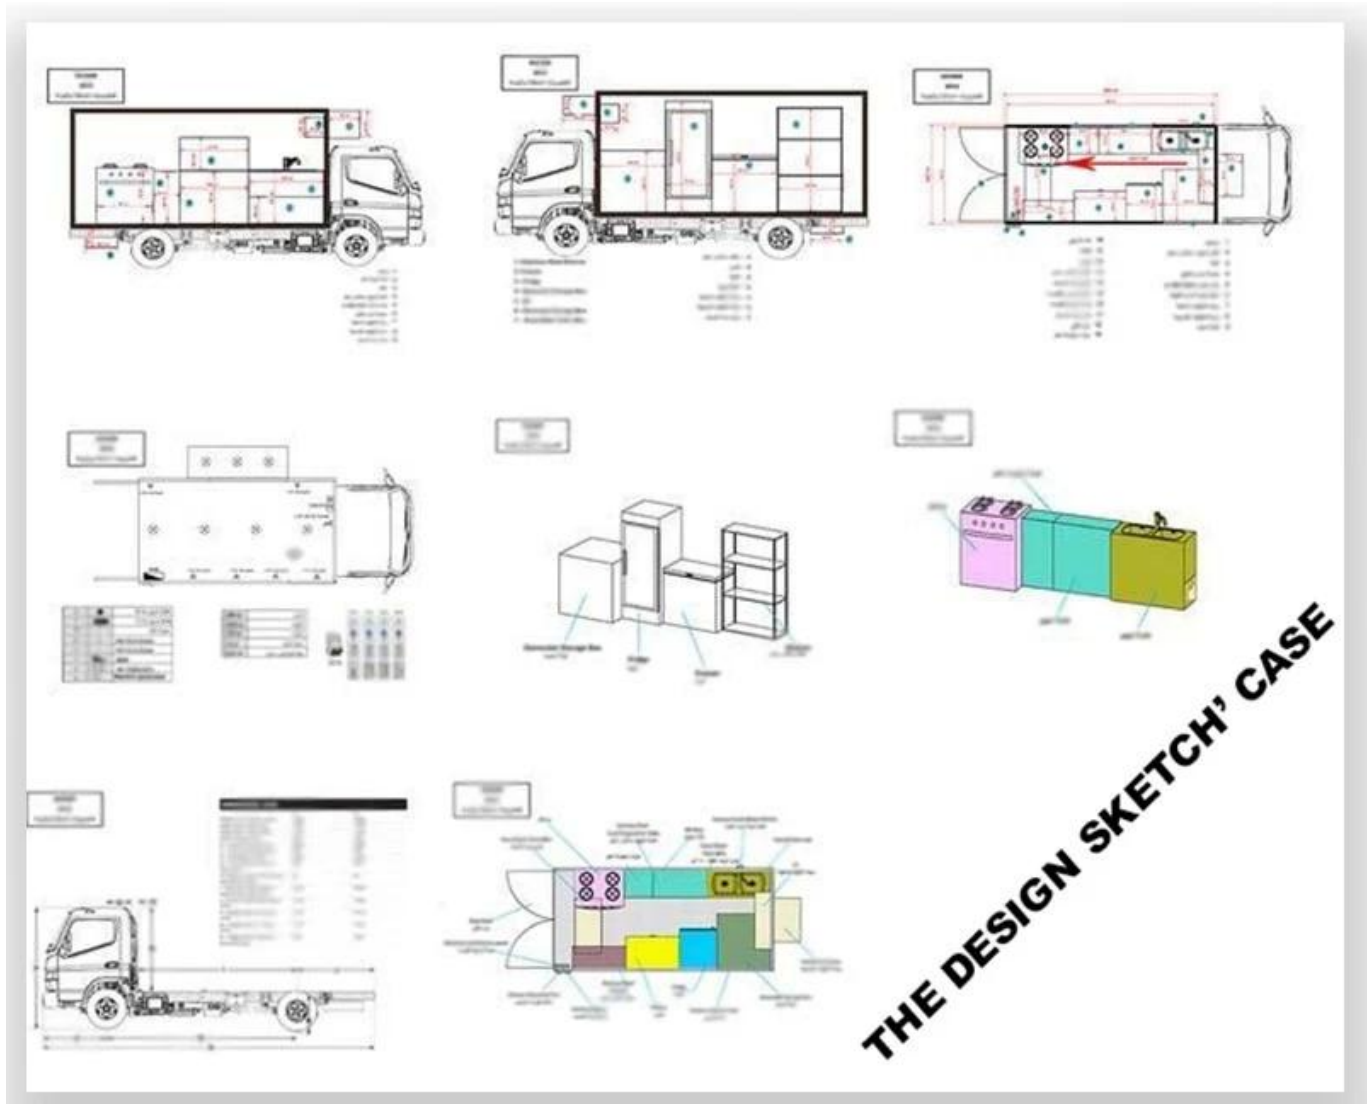

OTHER'S TYPE