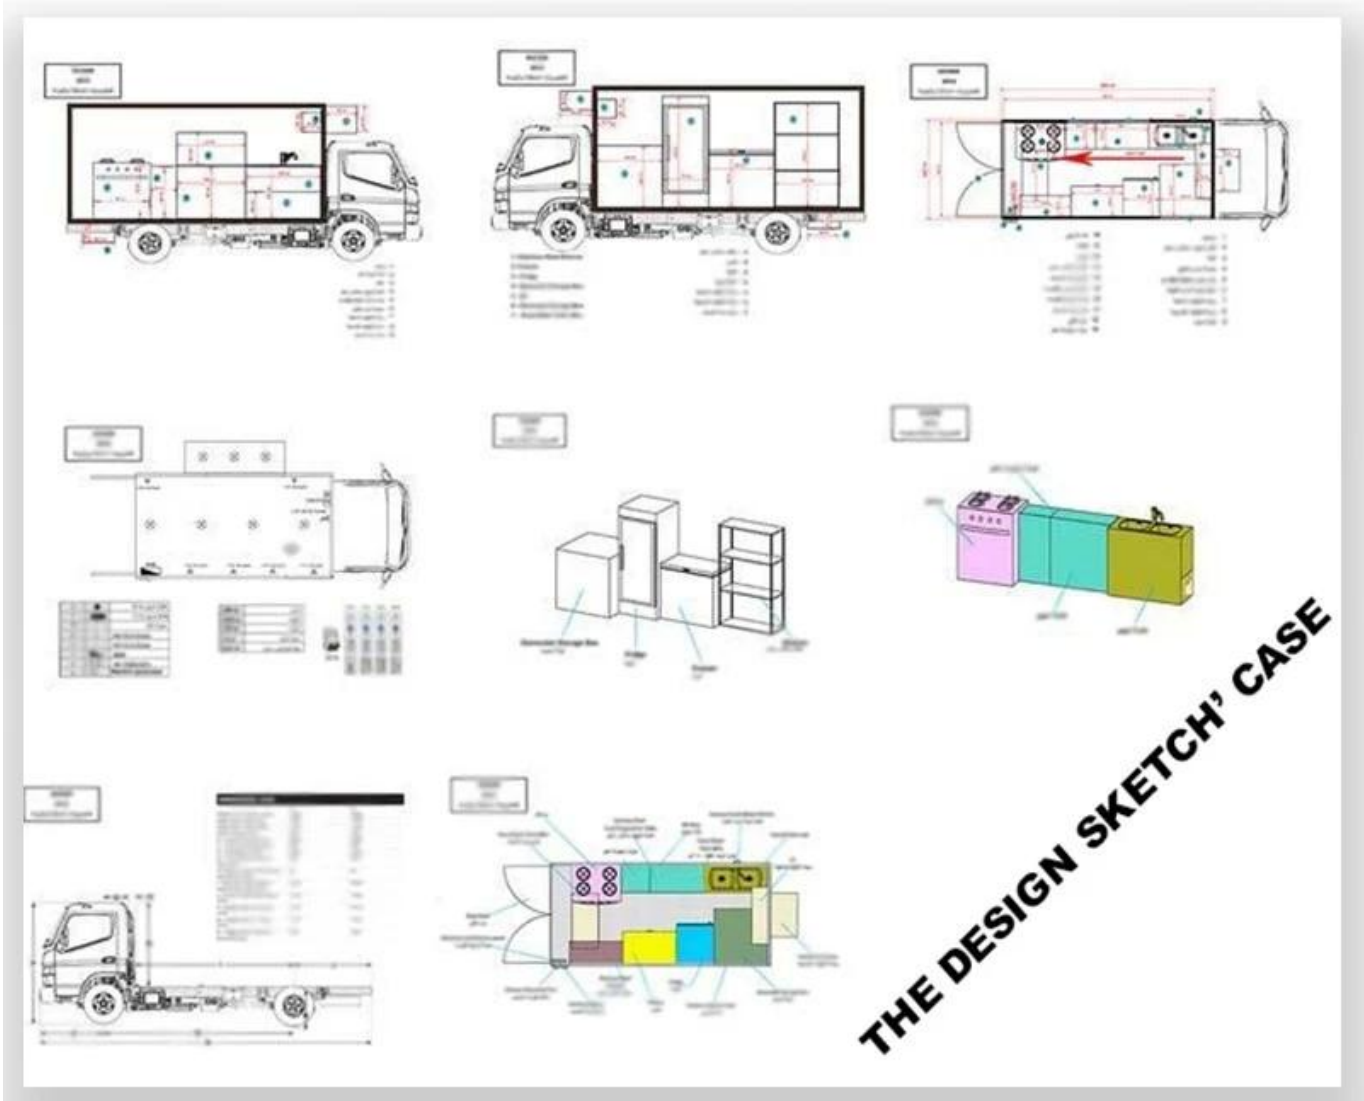

OTHER'S TYPE