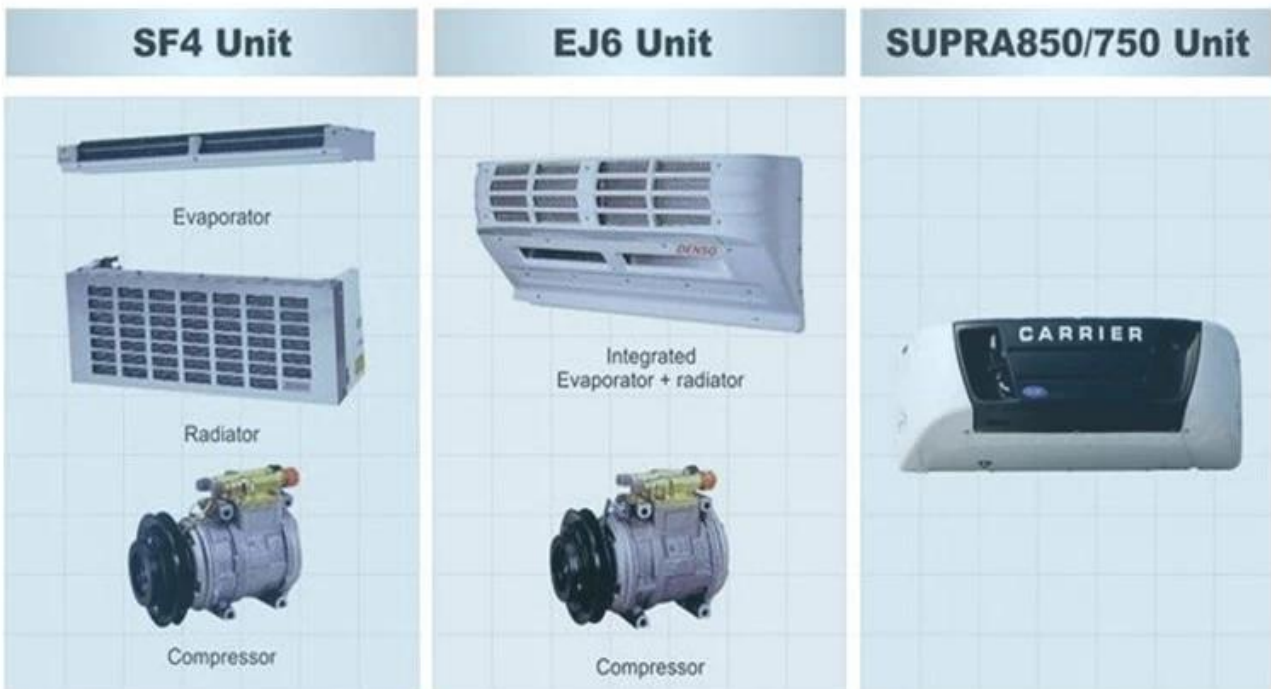

Impormasyon sa engine	modelo ng makina	4JB1CN	
	Tagagawa ng makina	Qingling Isuzu Engine Co., Ltd.	
	Paglipat (ml) / kapangyarihan (kW)	2771/98 (98hp)	
	Max Metalik	220 N.m.	
	Max Torque speed	3400 rpm	
pagganap			
Van body size (mm)	4100 × 1740 × 1750	Mag-load ng kapasidad (tonelada)	3
Minimum na paglamig temperatura (° C)	-18 degrees Celsius		
Mga tampok at application			
Ang mga trak ng refrigerator ay nakapaloob sa mga vans na ginamit upang maghatid ng frozen o sariwang kalakal. Ang trak ay binubuo ng chassis ng sasakyan, isang polyurethane insulated car, isang refrigeration unit at isang temperature recorder. Karaniwang ginagamit ito sa transportasyon ng mga frozen na pagkain, mga produkto ng pagawaan ng gatas, mga gulay at prutas, at mga bakuna. Ang mga espesyal na pangangailangan para sa mga trak tulad ng transportasyon ng karne, mga kawit ng karne, mga aluminum rail at mga puwang ng bentilasyon ay maaaring mapili at mai-install.			

Refrigerator unit

Remark: the refrigerator unit can be chose as per your requirements, our recommend is include KV and VIENTseries from American, FRP brand from Tai Wan.China,KY/K brand from China, of course, can choose Japan brand.