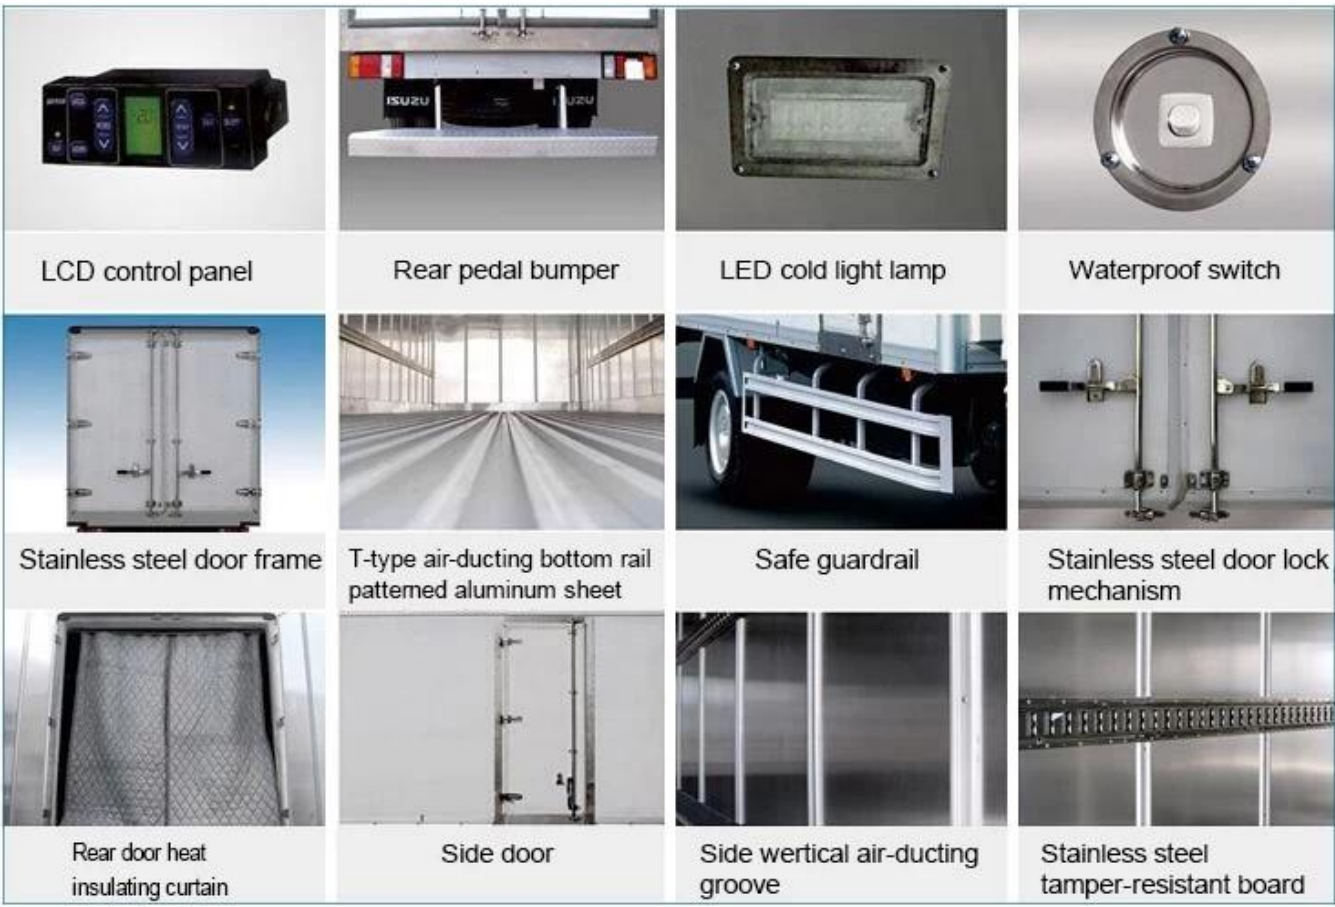

Other Applicable Configurations: