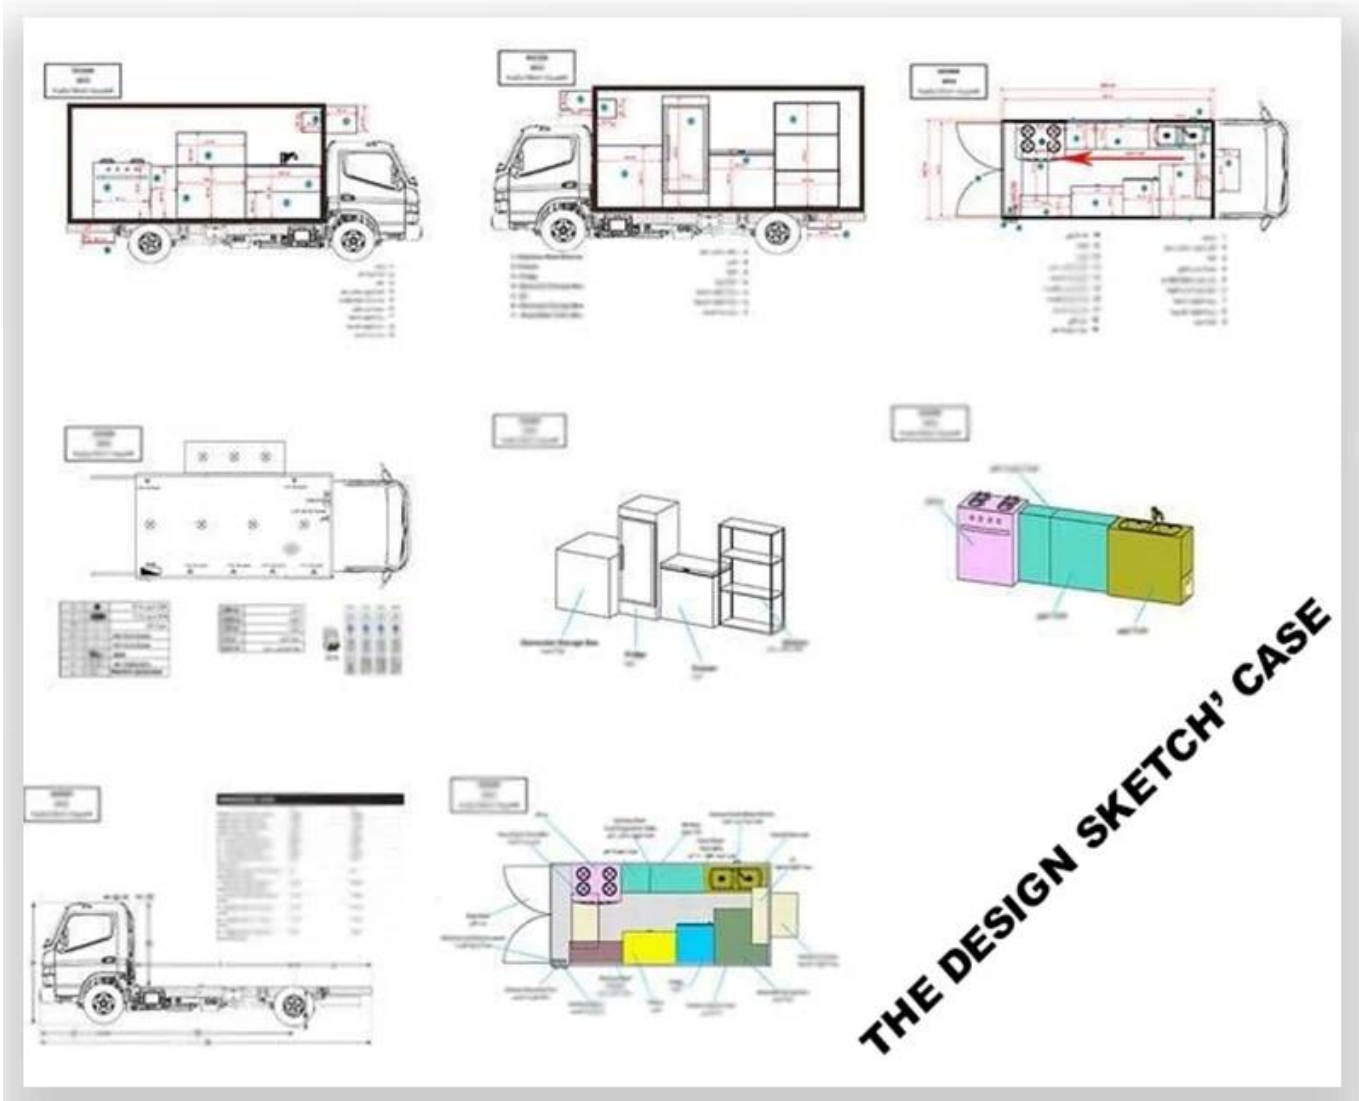

THE DESIGN SKETCH' CASE

OTHER'S TYPE