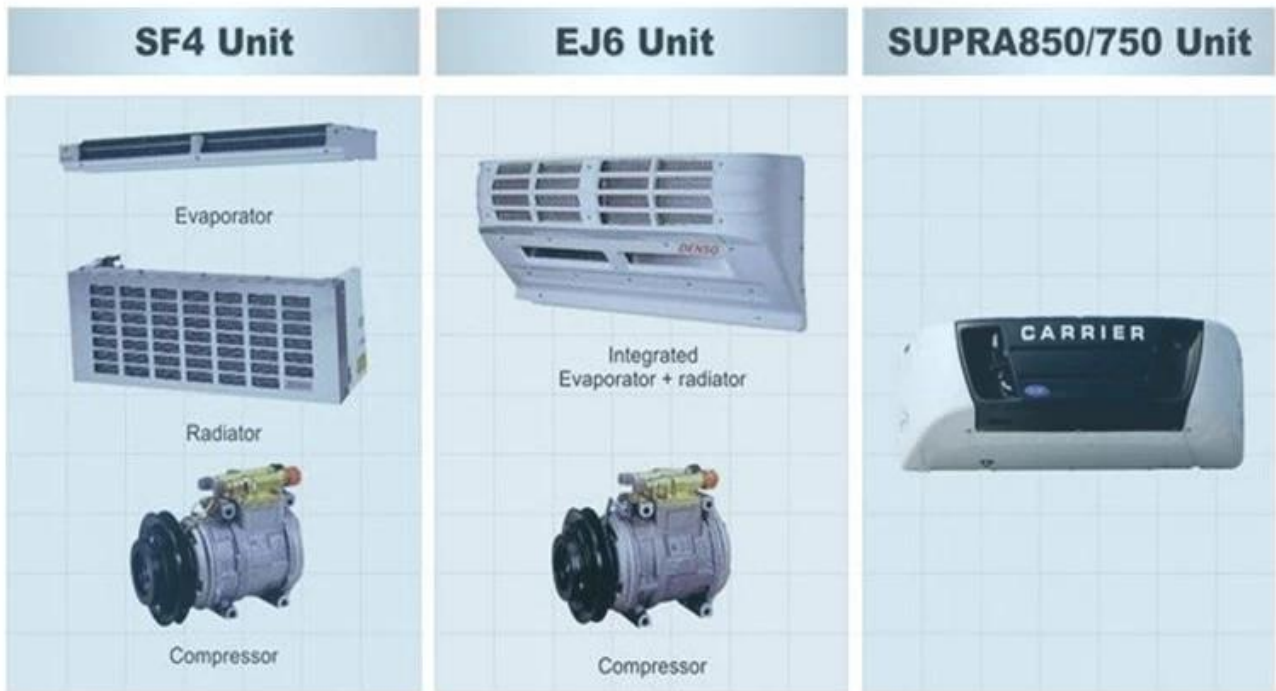

Remark: the refrigerator unit can be chose as per your requirements, our recommend is include KV and VIENTseries from American, FRP brand from Tai Wan.China,KY/K brand from China, of course, can choose Japan brand.

Other Applicable Configurations: