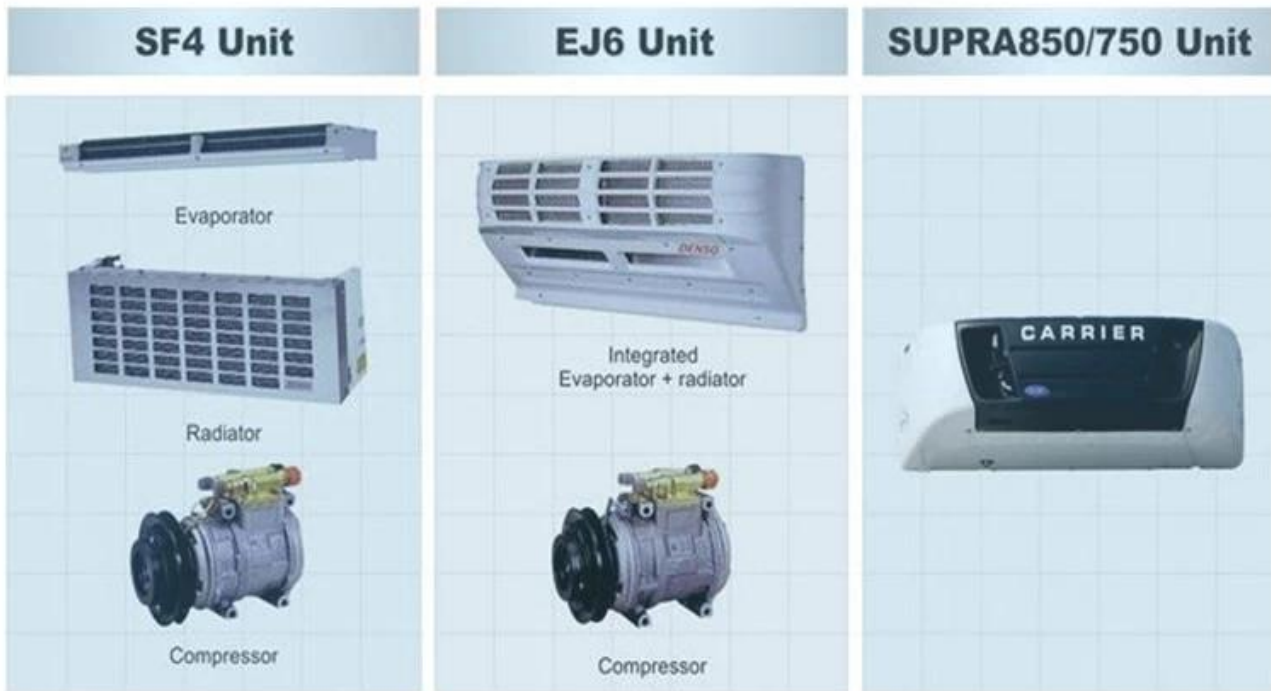

Remark: the refrigerator unit can be chose as per your requirements, our recommend is include KV and VIENTseries from American, FRP brand from Tai Wan.China,KY/K brand from China, of course, can choose Japan brand.

Other Applicable Configurations: