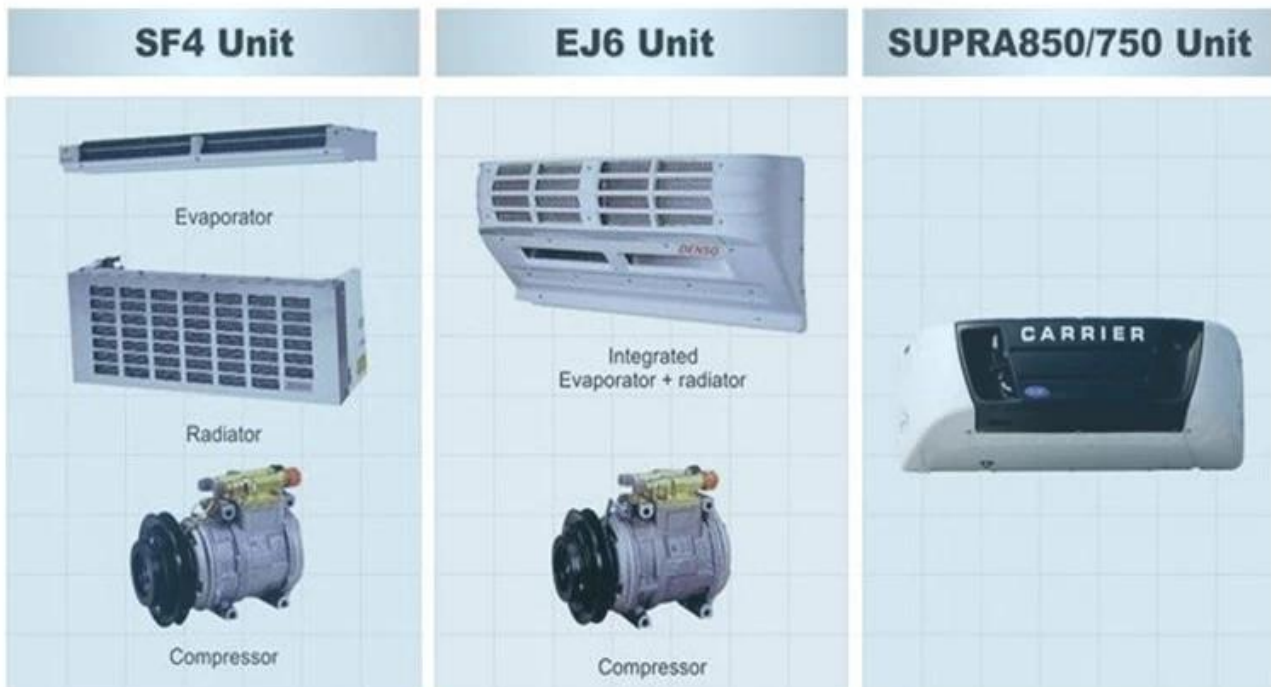

Nombre del producto	mini refrigerador camión refrigerador vehículo de comida	
Modelo de chasis	D1SC1022DB4N	
Parámetros vehiculares	Dimensiones totales (mm)	4180 * 1530 * 2280 (mm)
	Masa bruta (kg)	1810
	Combustible	Gasolina
	Velocidad máxima (km / h)	98
Parámetros del motor	Modelo de motor	JL466Q4
	Potencia (kw)	39
	Fabricar	Changan truck Co., Ltd
	Desplazamiento	1012ml
Parámetros del chasis	Tipo de unidad	4 * 2
	Base del eje (mm)	2500
	Tipo de neumático	165 / 70R13LT
	Número de resorte de acero (F / R)	- / 5
	Aire acondicionado	Opcional

Refrigerator unit

Remark: the refrigerator unit can be chose as per your requirements, our recommend is include KV and VIENTseries from American, FRP brand from Tai Wan.China,KY/K brand from China, of course, can choose Japan brand.