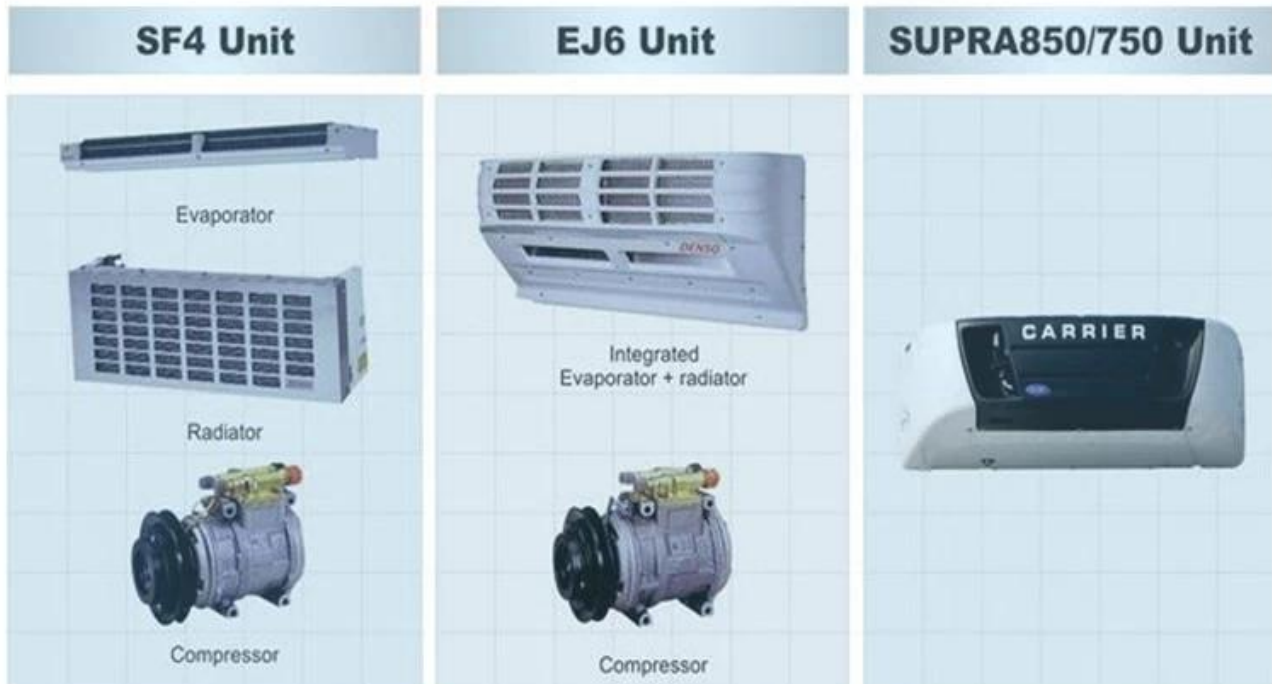

Especificaciones principales			
Modelo de producto, nombre	EQ1060TJ20D3 Van Truck		
Peso total (Kg)	6360	Volumen de la caja (m³)	15
Peso en vacío (Kg)	3740	Dimensión total (mm)	5970 × 1960 × 2950
asientos de cabina (hombre)	3	Tamaño de la caja (mm)	4172 × 1880 × 1900
Enfoque / ángulo de salida (°)	19/15	Caída delantera / trasera (mm)	1032/1638
Cantidad de ejes	2	Distancia entre ejes (mm)	3300
Carga del eje (Kg)	2540/3820	Velocidad máxima (Km / h)	95
Especificaciones del chasis			
Modelo de chasis	EQ1060TJ20D3		
Nombre de la marca	DongFeng	Fabricante	Dongfeng Automobile Co., Ltd.
Dimensión total (mm)	5820 × 1940 × 2080	Neumáticos No.	6 + 1 (llanta de repuesto)
Enfoque / ángulo de salida (°)	19/15	Especificación del neumático	7.00-16
Tipo de combustible	Diesel	Pista delantera (mm)	1506
		Pista trasera (mm)	1466
Norma de emisión	Euro III		
Modelo de chasis	Fabricación del motor	Desplazamiento (ml)	Poder (Kw)
CY4102-C3F	DongFeng Chaoyang Diesel Co., Ltd	3856	70

Refrigerator unit

Remark: the refrigerator unit can be chose as per your requirements, our recommend is include KV and VIENTseries from American, FRP brand from Tai Wan.China,KY/K brand from China, of course, can choose Japan brand.