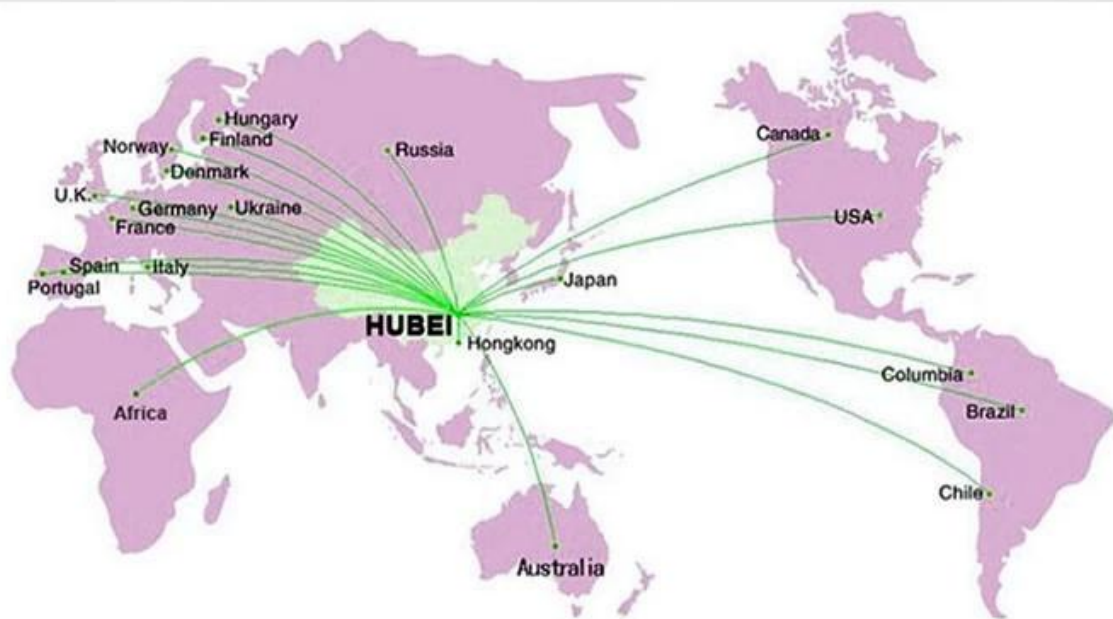

4. Q: ¿Dónde se encuentra su fábrica?

R: Nuestra empresa está ubicada en la ciudad de Suizhou, provincia de Hubei, la capital del vehículo de propósito especial en China. Bienvenido a nuestra fábrica.

5. Q: ¿La razón por la que eligió nuestra empresa?

OUR MARKET

CLIENTS INVISTING

CONTACT US

Steven.wang

Tel:+86 722 3229822

Mobile:++86 18808666258

Email: steven@chinacyalestruck.com

Skype:Truck_chengli