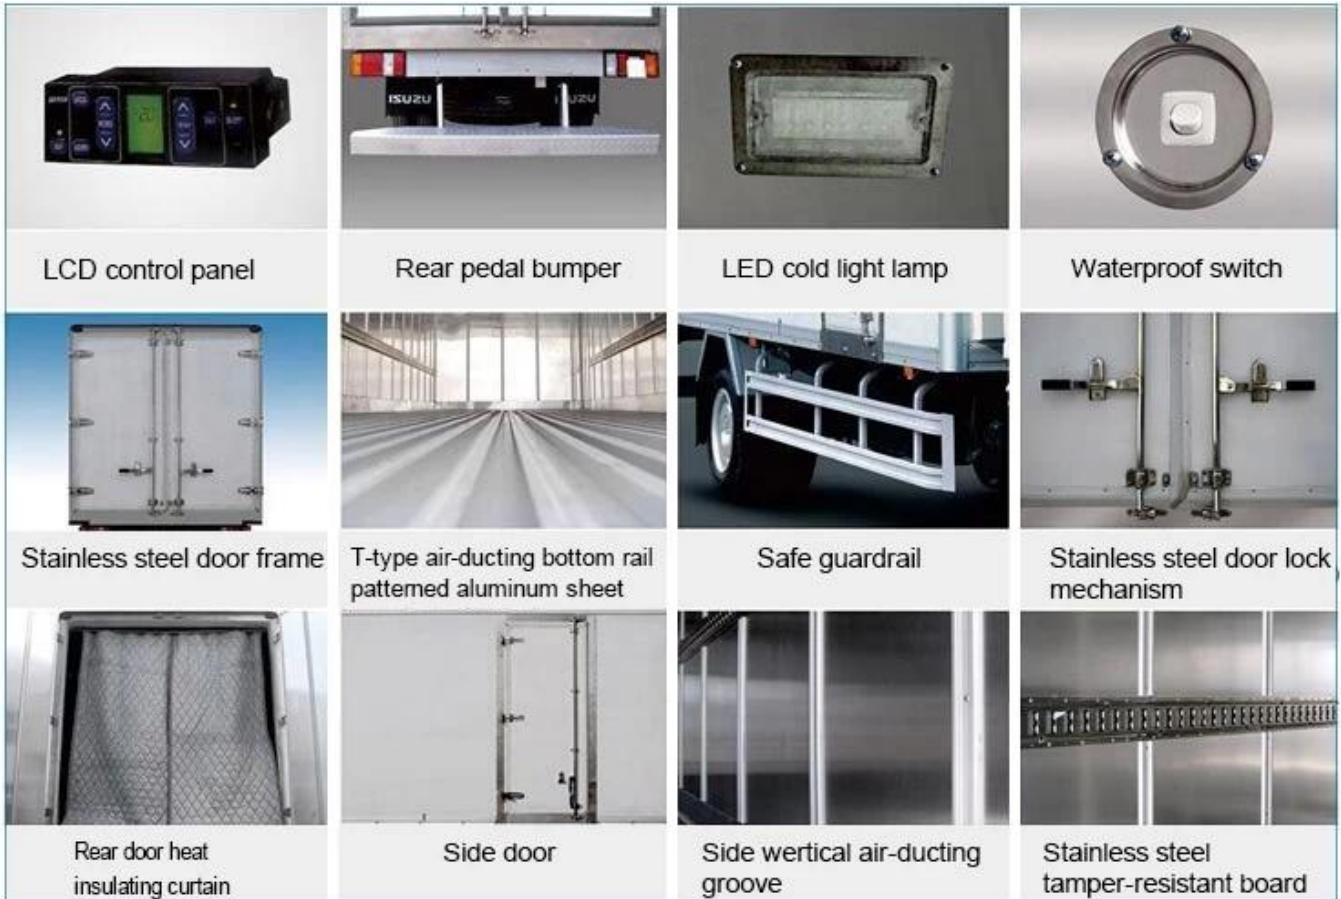

Other Applicable Configurations:

More Products

辰远专汽 CHENYUAN-AUTO More	辰远专汽 CHENYUAN-AUTO More
<i>Hubei ChenYuan Special Auto Co., LTD</i>	<i>Hubei ChenYuan Special Auto Co., LTD</i>
<i>BRAND: ISUZU BRAND/600P SERIES</i>	<i>BRAND: ISUZU BRAND/700P Series</i>
<i>Van body size(mm): 4200×1750×1750</i>	<i>Van body size(mm): 4800 x 2200 x 2000</i>
<i>Load capacity(ton): 4 Tons</i>	<i>Load capacity(TON): 6 Tons</i>
<i>Refrigeration temperature(°C): -18</i>	<i>Refrigeration temperature(°C): -18</i>