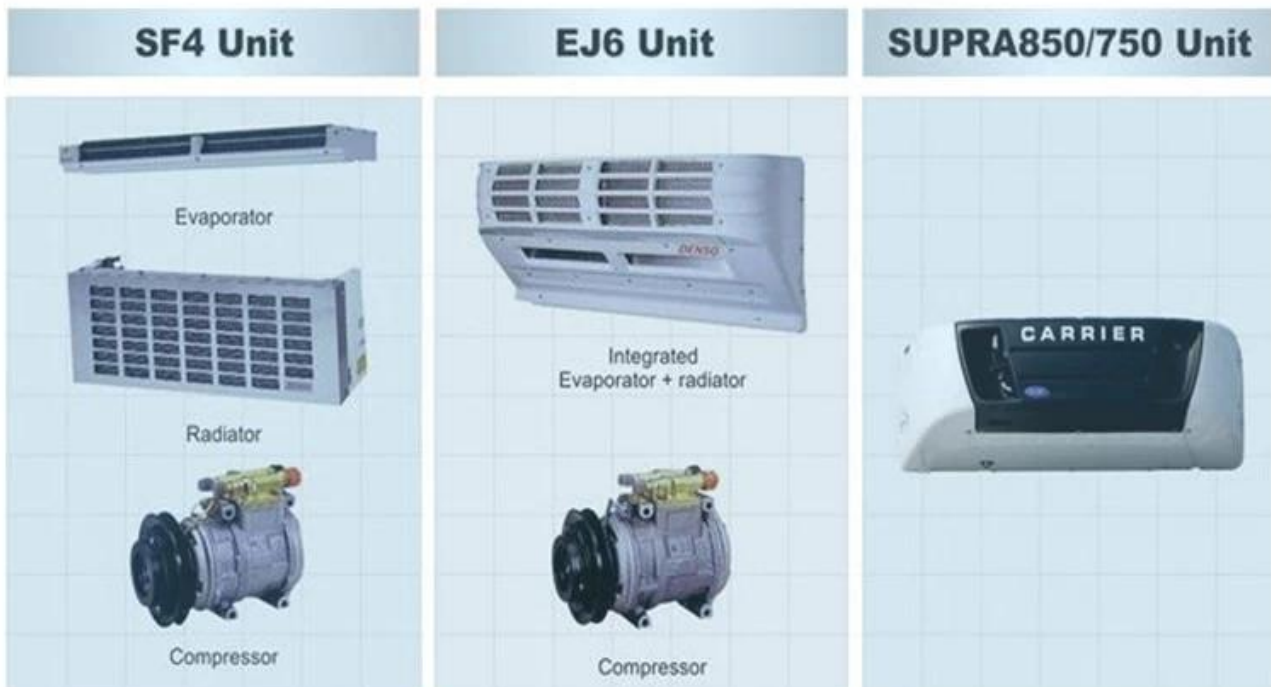

名称	商用冷藏冰箱	
型号	D1SC1022DB4N	
规格	尺寸mm	4180 * 1530 * 2280mm
	重量kg	1810
	噪音	dB
	制冷量km / h	98
配置	制冷剂	JL466Q4
	功率kw	39
	品牌	Carrier
	电压	1012V
其他	门数	4 * 2
	厚度mm	2500
	制冷剂	165 / 70R13LT
	制冷剂F / R	- / 5
	品牌	Carrier

Refrigerator unit

Remark: the refrigerator unit can be chose as per your requirements, our recommend is include KV and VIENTseries from American, FRP brand from Tai Wan.China,KY/K brand from China, of course, can choose Japan brand.