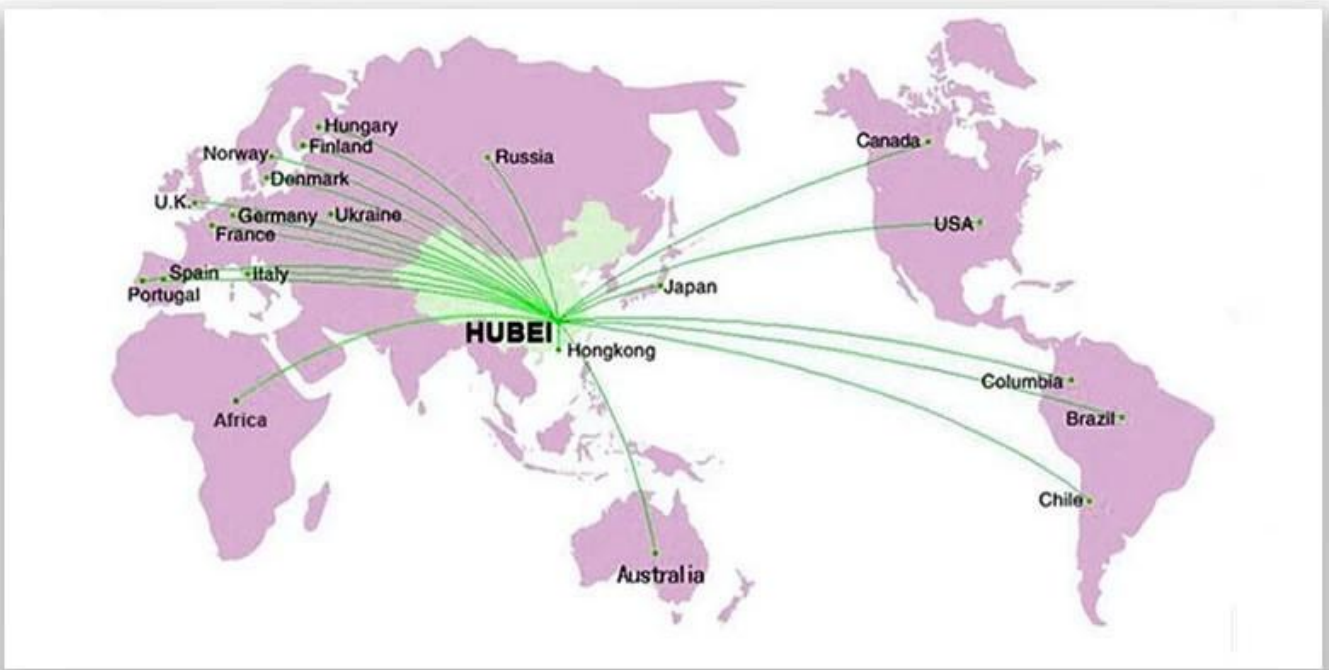

## OUR MARKET

CLIENTS INVISTING

CONTACT US

**Steven.wang**

Tel:+86 722 3229822

Mobile:++86 18808666258

Email: [steven@chinacyalestruck.com](mailto:steven@chinacyalestruck.com)

Skype:Truck\_chengli