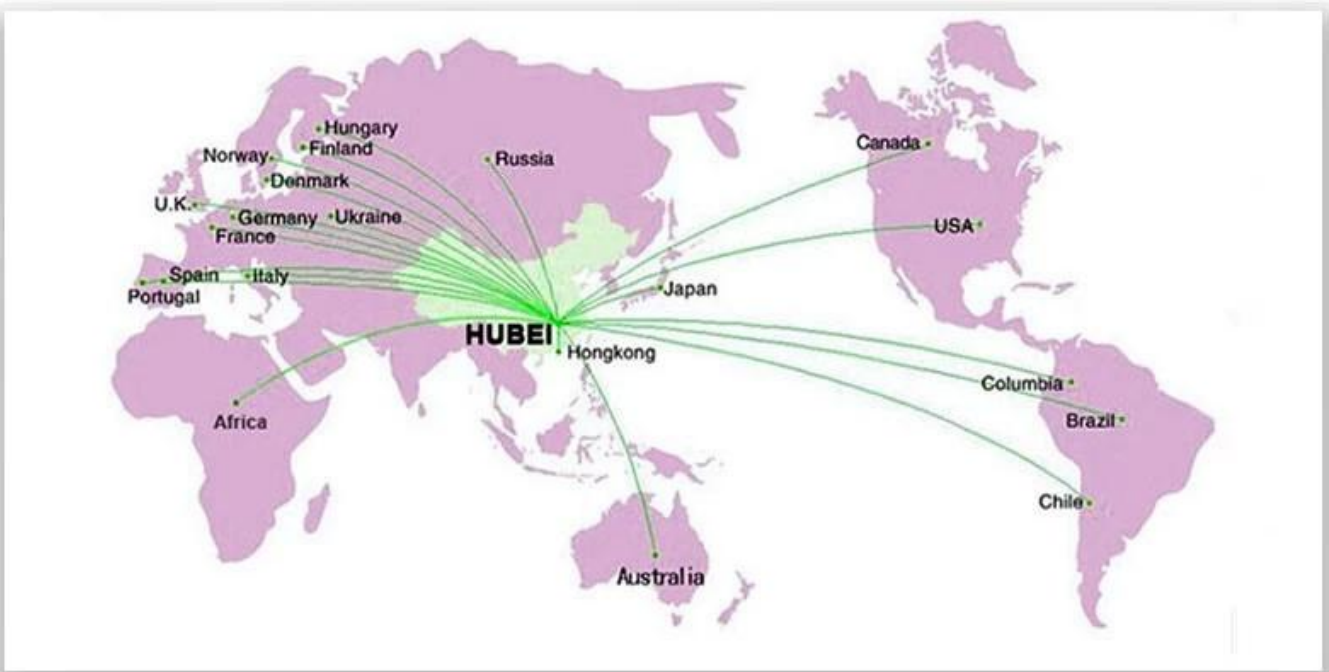

### 2. س: ما هو السوق الرئيسي لشركتك؟

ج: لدينا عملاء في جميع أنحاء العالم وسوقنا الرئيسي هو أفريقيا ، جميع الأفراد والوحدات هم شركائي الذين لديهم طلب من منتجات صناعة السيارات عالية الجودة في الصين.

### 4. س: أين يقع المصنع الخاص بك؟

مقاطعة هوبي ، عاصمة السيارة للأغراض الخاصة في الصين. نرحب ترحيبا حارا ، suizhou شركتنا يقع في مدينة a. في المصنع.

## PACKAGING & SHIPPING

OUR MARKET

CLIENTS INVISTING

CONTACT US

**Steven.wang**

Tel:+86 722 3229822

Mobile:++86 18808666258

Email: [steven@chinacyalestruck.com](mailto:steven@chinacyalestruck.com)