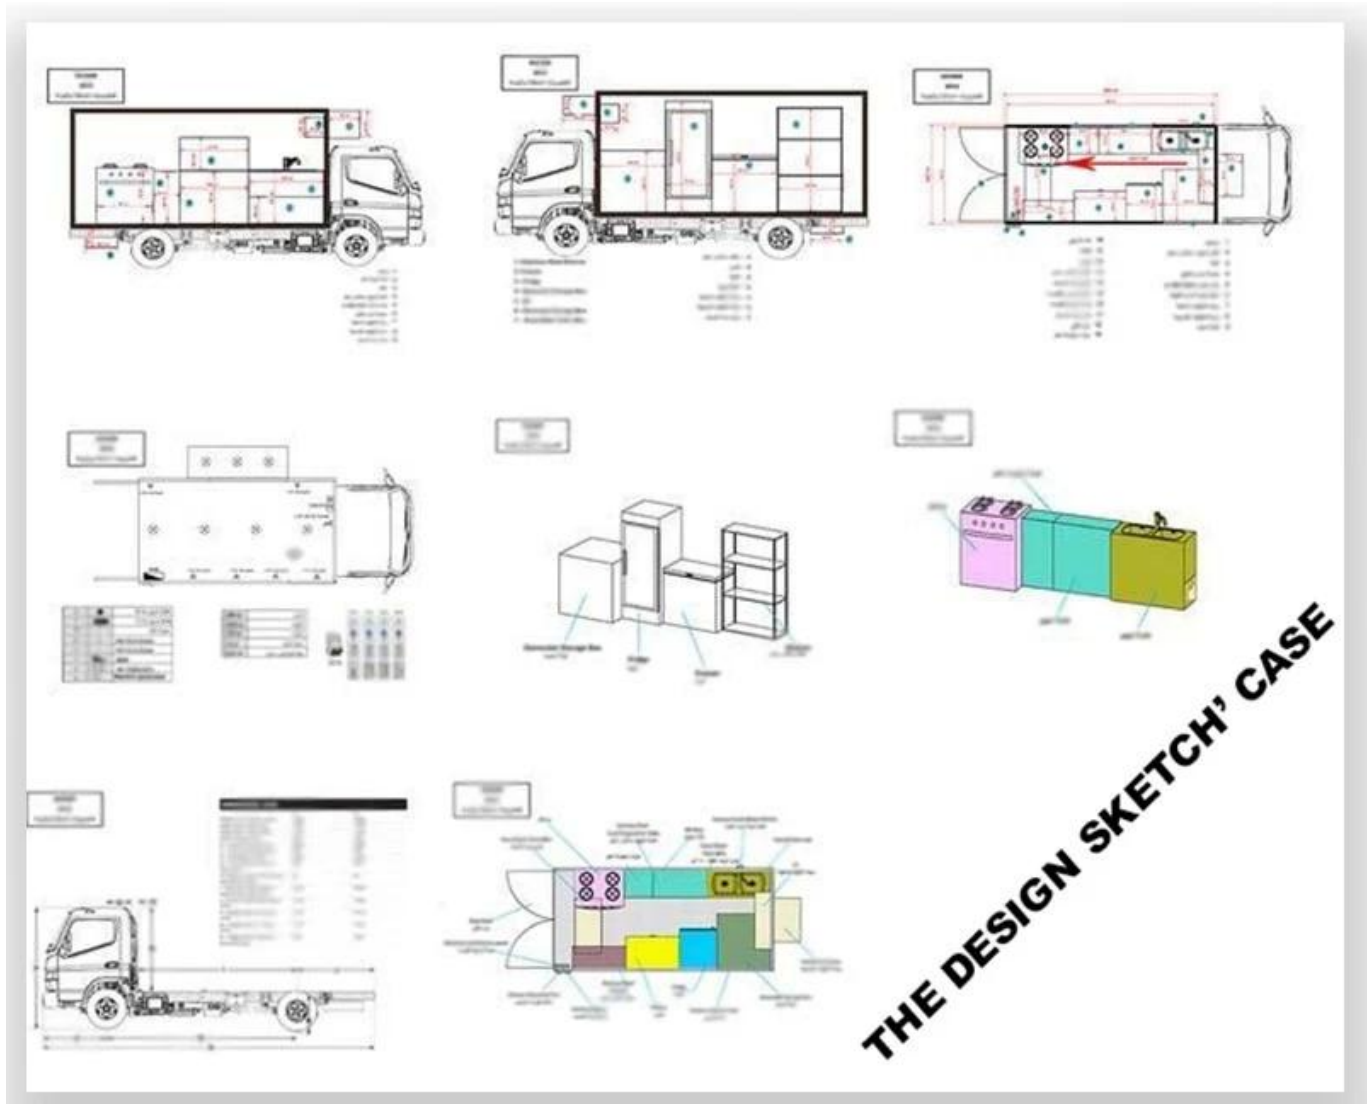

وصف المعدات الغذائية الشاحنة اختياري:

مولد / الفريزر / آلة suchas اختياري التكوين: يمكن تخصيص معدات المقصورة الداخلية وفقا لمتطلبات المستخدم المشروبات الباردة / شريط البيع / طبخ إلخ ؛ يمكن اختيار الجانب الأيسر والجانب من جسم المقصورة بأشكال بنية مختلفة من اللوحة الجانبية ؛ يمكن فتح نافذة البيع أيضًا على أي جانب من الشاحنة حسب طلب العميل ، يمكن أن تتكشف اللوحة التالية لتوسيع نطاق الشحن في عملية البيع ؛ يمكن أيضًا اختيار النافذة الزجاجية المنزلقة على جانبي جسم المقصورة. يمكن أن يختار الباب الخلفي للمقصورة الباب المفرد ، أو الباب المزدوج المسطح المفتوح أو باب LED screen.Truck الرفع. كلا الجانبين والظهر من مقصورة يمكن أن يكون اختياري مربع ضوء الأسطوانة الزجاج أو سقف يمكن اختيار تكييف الهواء العلوي ، وحقيبة أمتعة ، يمكن أن يكون الجانب الأيسر ومستوى المظلة ، يمكن أن السحب choseded يكون الجانب الخلفي من الشاحنة

FOOD TRUCK DISPLAY

INNER EQUIPMENT' DETAILS

辰远专汽
CHENYUAN-AUTO

Focus on all the details

we will recommend all equipments be suitable for you!

: 0000
00000 000000 000000 000000 000000 0 000000 00000 000000 0 00000000 00000000 0000 .
000000 000000 000 000000 00000 0000000 0000
000000000 0000000 0000000 000 0000000 00000 .
00000000 00000000 0000000 00000000 00000 .
00000000 00000000000 000000 0000 000000 00000 000000 00000
0000 000000 00 00000000000 00000 00000 00000 0000000 000000 .
0000000000 0000000000 00000000 0000 000000 .
000000 000 00000 00000 00000 00000 00000