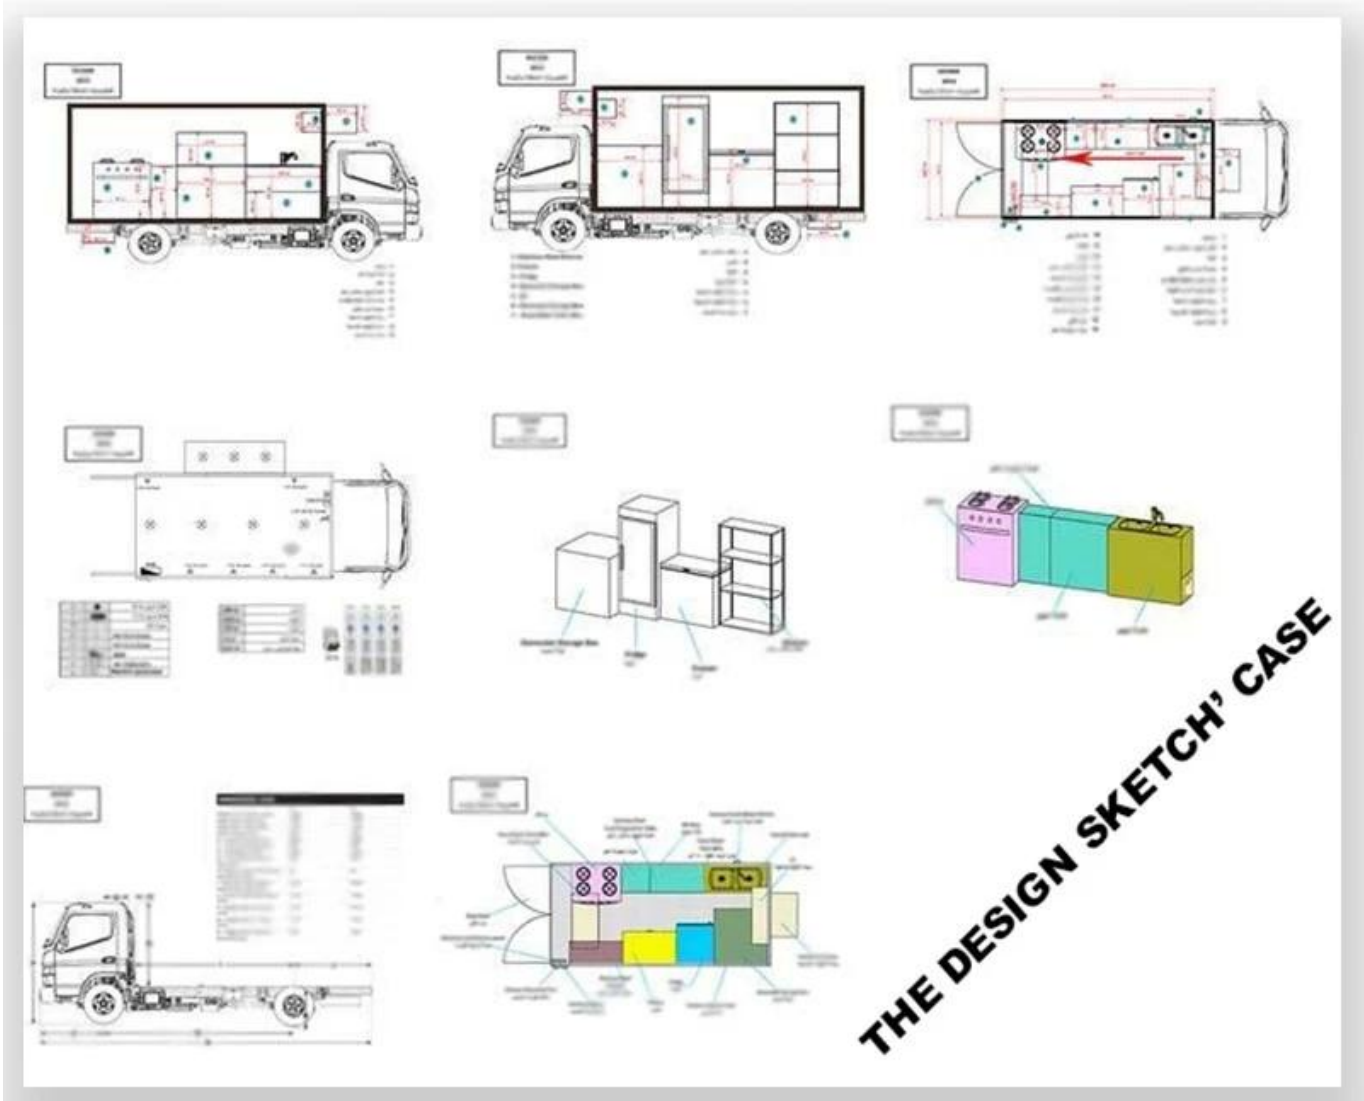

التكوين القياسي: إن جسم الطعام الخارجي هو شاحنة فولاذية مصنوعة من الألياف الزجاجية ، وطبقة وسيطة لعزل الحرارة وطبقة عزل الحريق ، والسطح الداخلي من الفولاذ المقاوم للصدأ ؛ يمكن توسيع الجانب الأيسر والأيمن ، LED والجانب الخلفي وهناك شريط البيع على كل من اليسار واليمين . يتم تركيب المقصورة الداخلية مع مصابيح وخزانة مساحة كبيرة ؛ يتم تثبيت الجزء الخارجي من المقصورة ، USB ومكبر الصوت ، والمفتاح الرئيسي ، وواجهة بمكبرات صوت ، وبطارية تخزين 105 أمبير ، وواجهة تزويد طاقة خارجية 220 فولت ، وسلك إمداد طاقة خارجي بطول 15 مترًا ، ودواسة تلسكوبية ؛ ألوان الشاحنات المختلفة وملصقات الجلد اختيارية

وصف المعدات الغذائية شاحنة اختياري:

التكوين الاختياري: يمكن تخصيص معدات المقصورة الداخلية وفقًا لمتطلبات المستخدم مثل مولد / الفريزر / آلة المشروبات الباردة / شريط البيع / طبخ إلخ ؛ يمكن تقسيم الجانب الأيسر والأيمن من جسم المقصورة أشكال هيكلية مختلفة من اللوحة الجانبية ؛ يمكن أيضًا فتح نافذة البيع على أي جانب من جسم الشاحنة وفقًا لطلب العملاء ، ويمكن فتح اللوحة أدناه لتمديد البضائع في عملية البيع ؛ يمكن أيضًا اختيار النافذة المنزلة الزجاجية على جانبي جسم المقصورة ، ويمكن أن يختار الباب الخلفي للمقصورة بابًا مفتوحًا أو بابًا مزدوجًا مسطحًا مفتوحًا أو باب رفع. كلا الجانبين الشاشة. يمكن اختيار سقف LED والخلف من يمكن أن تكون المقصورة صندوق إضاءة أسطوانية زجاجية اختياري أو الشاحنة تكييف الهواء العلوي ، وحامل الأمتعة ، ويمكن اختيار المظلة اليسرى والجانبية المظلة ، ويمكن أن يكون الجزء الخلفي من الشاحنة سلالم الزحف

辰远专汽
CHENYUAN-AUTO

More

Hubei ChenYuan Special Auto Co., LTD

IVECO Brand mobile food truck
Overall dimensions(mm): 5995x2370x3200
Cabinet size(mm):3650x2120x1960

辰远专汽
CHENYUAN-AUTO

More

Hubei ChenYuan Special Auto Co., LTD

FOOD TRAILER
Overall dimensions(mm): 5630*2130*2500

辰远专汽
CHENYUAN-AUTO

More

Hubei ChenYuan Special Auto Co., LTD

DONGFENG Brand mobile food truck
Overall dimensions(mm): 5995 * 2090 * 3300
Cabinet size(mm):4200x1800x1850