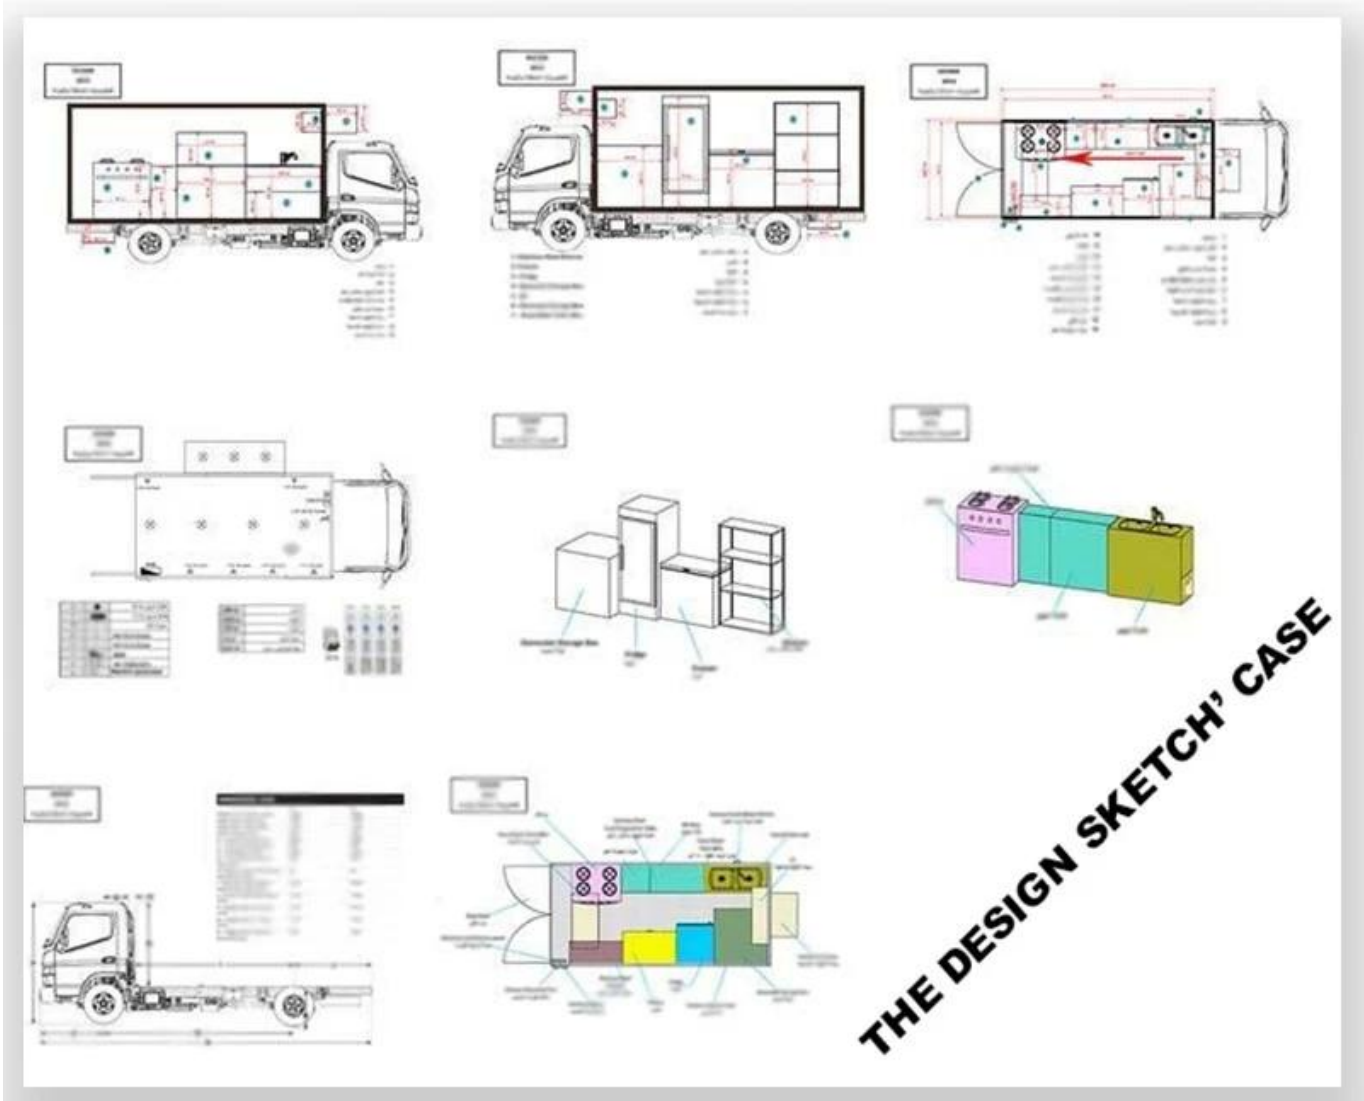

Food truck description

التكوين المعياري: جسم الشاحنة الخارجي مصنوع من الألياف الزجاجية ، الطبقة الداخلية المتوسطة للطبقة العازلة للحرارة والسخان ، والسطح الداخلي مصنوع من الستانلس ستيل ، يمكن توسيع الجانب الأيسر والأيمن والجزء الخلفي ، ويوجد شريط جانبي على الجانبين خزانة مساحة ، USB مكبر الصوت ، والتبديل الرئيسي ، واجهة ، LED الأيسر والأيمن . يتم تثبيت المقصورة الداخلية مع الأضواء الكاشفة واجهة تزويد طاقة خارجية 220 فولت ، سلك طاقة ، Aكبيرة. يتم تثبيت الجزء الخلفي من المقصورة مع مكبري صوت ، بطارية تخزين 105 خارجي 15 متر ، دواسة شاحنة تلسكوبية. ألوان الشاحنات المختلفة وملصقات الجلد اختيارية.

وصف المعدات الغذائية الشاحنة اختياري:

مولد / الفريزر / آلة suchas اختياري التكوين: يمكن تخصيص معدات المقصورة الداخلية وفقا لمتطلبات المستخدم المشروبات الباردة / شريط البيع / طباق إلخ ؛ يمكن اختيار الجانب الأيسر والجانب من جسم المقصورة بأشكال بنية مختلفة من اللوحة الجانبية ؛ يمكن فتح نافذة البيع أيضًا على أي جانب من الشاحنة حسب طلب العميل ، يمكن أن تتكشف اللوحة التالية لتوسيع نطاق الشحن في عملية البيع ؛ يمكن أيضًا اختيار النافذة الزجاجية المنزلقة على جانبي جسم المقصورة. يمكن أن يختار الباب الخلفي للمقصورة الباب المفرد ، أو الباب المزدوج المسطح المفتوح أو باب LED screen.Truck الرفع. كلا الجانبين والظهر من مقصورة يمكن أن يكون اختياري مربع ضوء الأسطوانة الزجاج أو سقف يمكن اختيار تكييف الهواء العلوي ، وحقبة أمتعة ، يمكن أن يكون الجانب الأيسر ومستوى المظلة ، يمكن أن السحب choseded يكون الجانب الخلفي من الشاحنة

FOOD TRUCK DISPLAY

INNER EQUIPMENT' DETAILS

辰远专汽
CHENYUAN-AUTO

Focus on all the details

we will recommend all equipments be suitable for you!

: 0000
 00000 000000 000000 000000 000000 0 000000 00000 000000 0 000000000 000000000 0000 .
 000000 0000000 000 000000 00000 0000000 000
 000000000 0000000 0000000 000 0000000 0000 .
 00000000 00000000 0000000 00000000 00000 .
 00000000 0000000000 0000000 0000 000000 00000 00000
 000 000000 00 0000000000 00000 00000 00000 0000000 000000 .
 0000000000 0000000000 00000000 000 000000 .
 0000000 000 00000 00000 00000 00000 00000