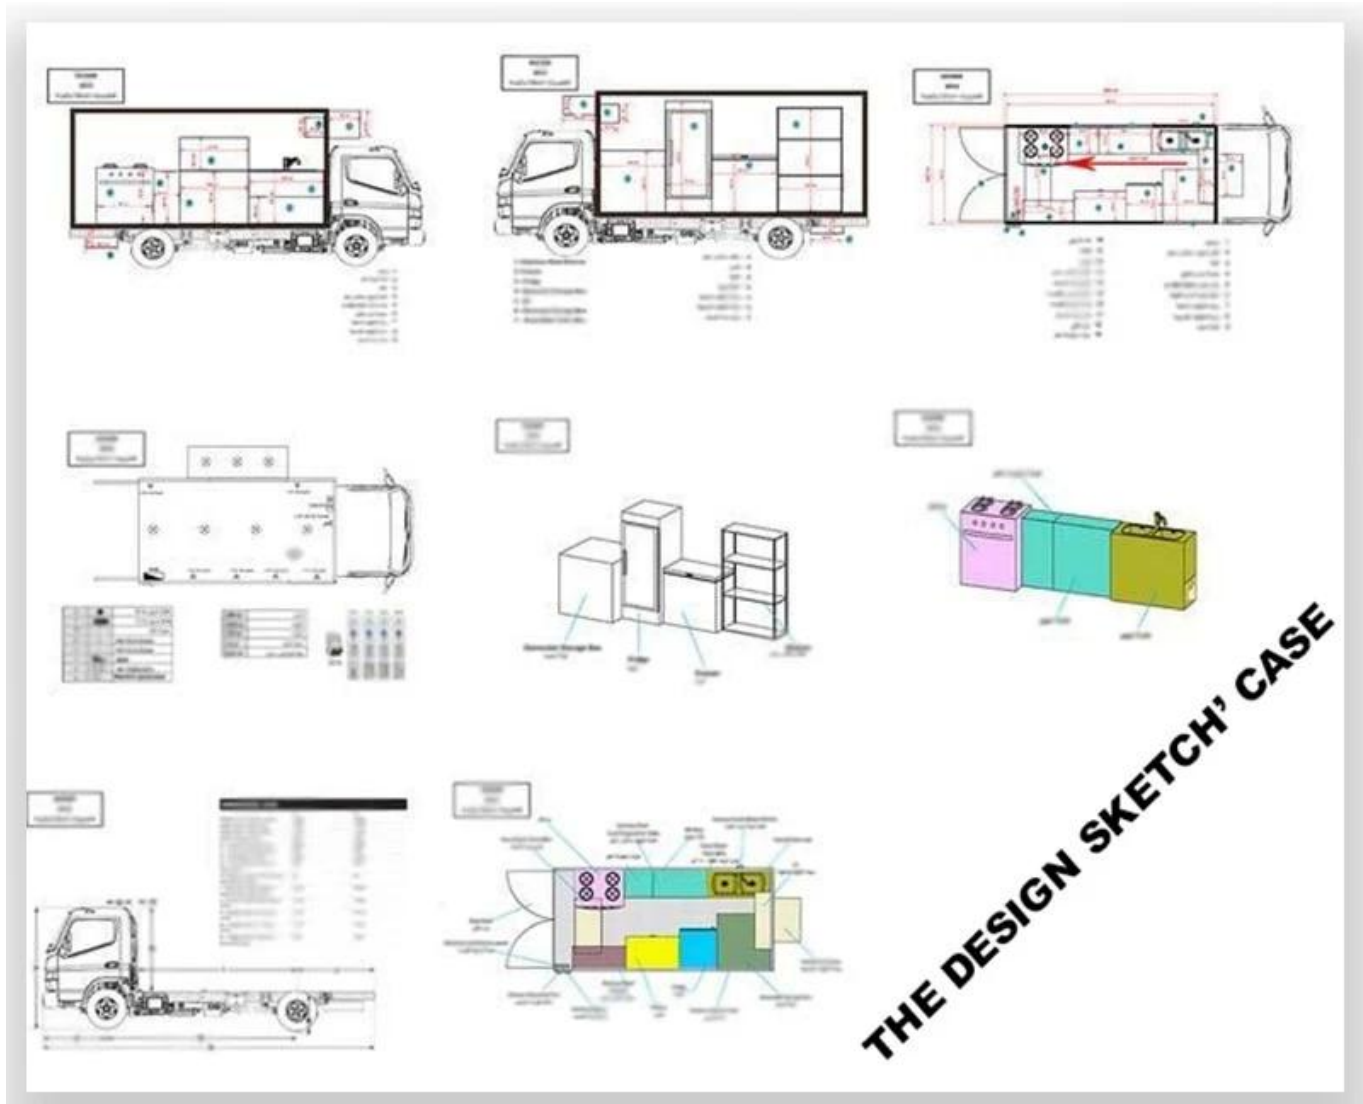

OTHER'S TYPE

Hubei ChenYuan Special Auto Co., LTD

Foton Brand mobile food truck

Overall dimensions(mm): 4730*1780*2630

Cabinet size(mm):2900*1720*1810

Hubei ChenYuan Special Auto Co., LTD

CHERRY Brand mobile food truck

Overall dimensions(mm): 4730*1780*2630

Cabinet size(mm):2900*1720*1810

Hubei ChenYuan Special Auto Co., LTD

CHANGAN Brand mobile food truck

Overall dimensions(mm): 4730*1780*2630

Cabinet size(mm):2900*1720*1810