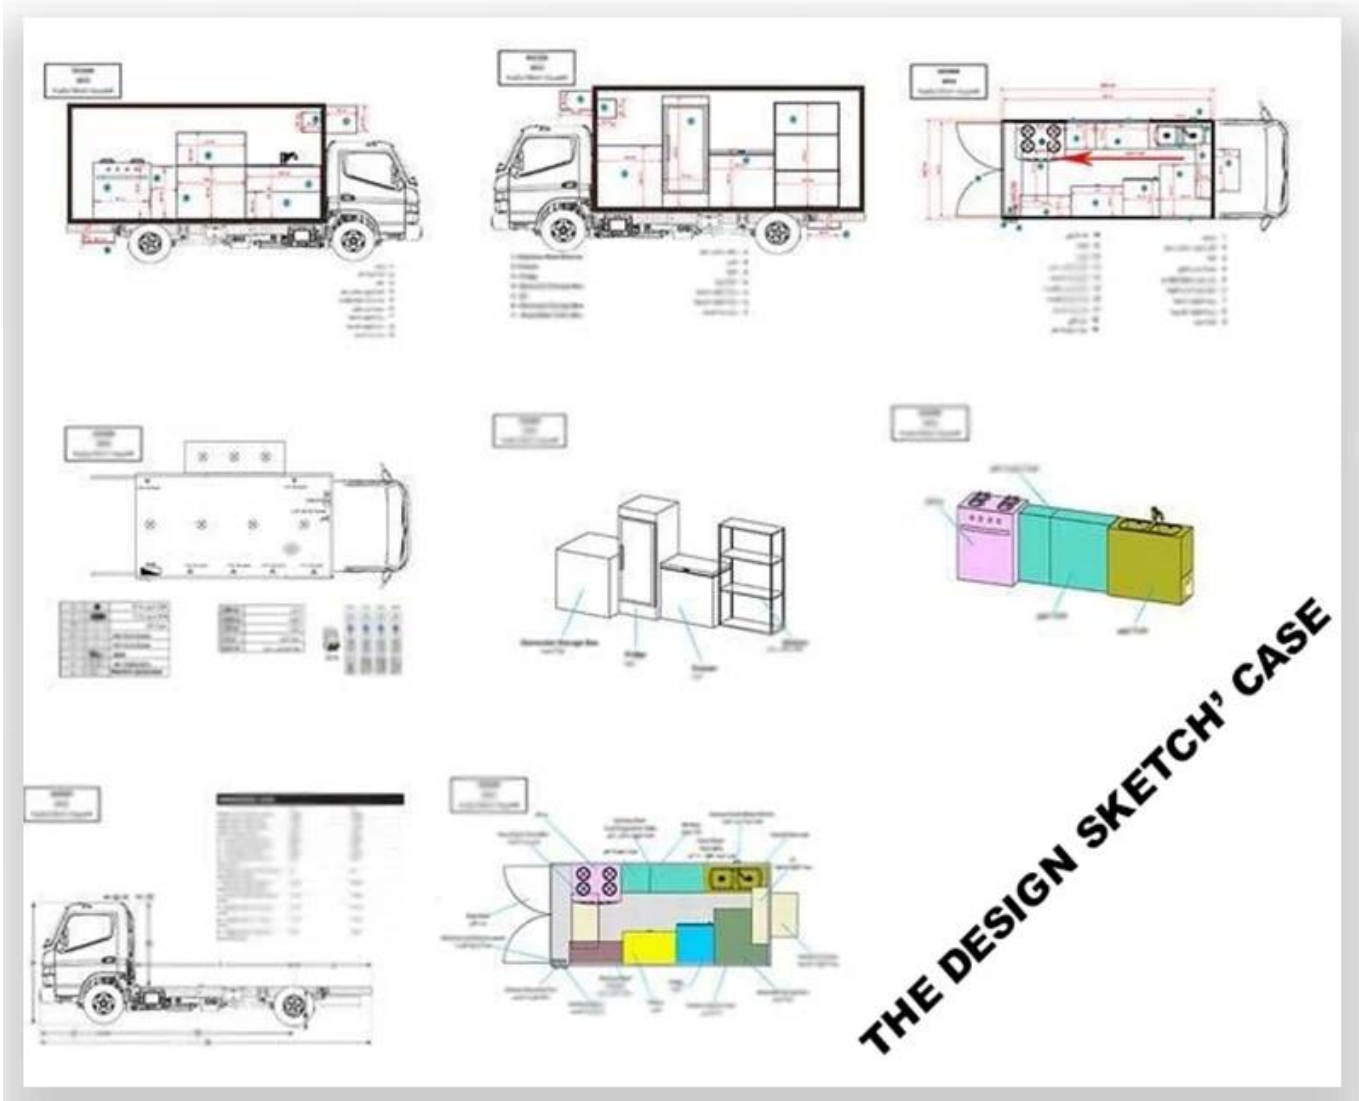

OTHER'S TYPE