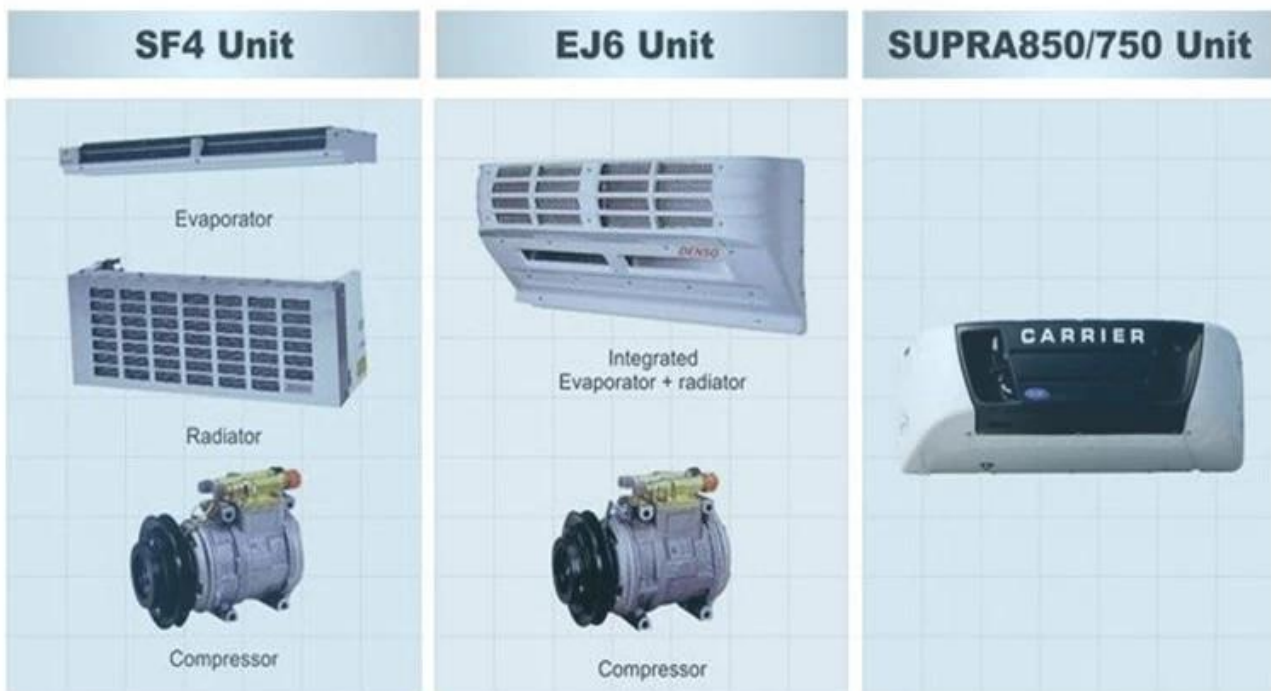

Информация о двигателе	Инженерная модель	4JB1CN	
	Производитель двигателя	Qingling Isuzu Engine Co., Ltd.	
	Смещение (мл) / мощность (кВт)	2771/98 (98л.с.)	
	Макс. Крутящий момент	220 Нм.	
	Максимальная скорость крутящего момента	3400 об / мин	
представление			
Размер корпуса ванны (мм)	4100 × 1740 × 1750	Грузоподъемность (TON)	3
Минимальная температура охлаждения (° C)	-18 градусов Цельсия		
Особенности и приложения			
Рефрижераторы - это закрытые фургоны, используемые для перевозки замороженных или свежих товаров. Грузовик состоит из шасси транспортного средства, полиуретанового изолированного автомобиля, холодильной установки и регистратора температуры. Он обычно используется для перевозки замороженных продуктов, молочных продуктов, овощей и фруктов и вакцин. Можно выбрать и установить специальные требования к грузовым автомобилям, таким как транспорт мяса, крюки для мяса, алюминиевые рельсы и вентиляционные отверстия.			

Refrigerator unit

Remark: the refrigerator unit can be chose as per your requirements, our recommend is include KV and VIENTseries from American, FRP brand from Tai Wan.China,KY/K brand from China, of course, can choose Japan brand.