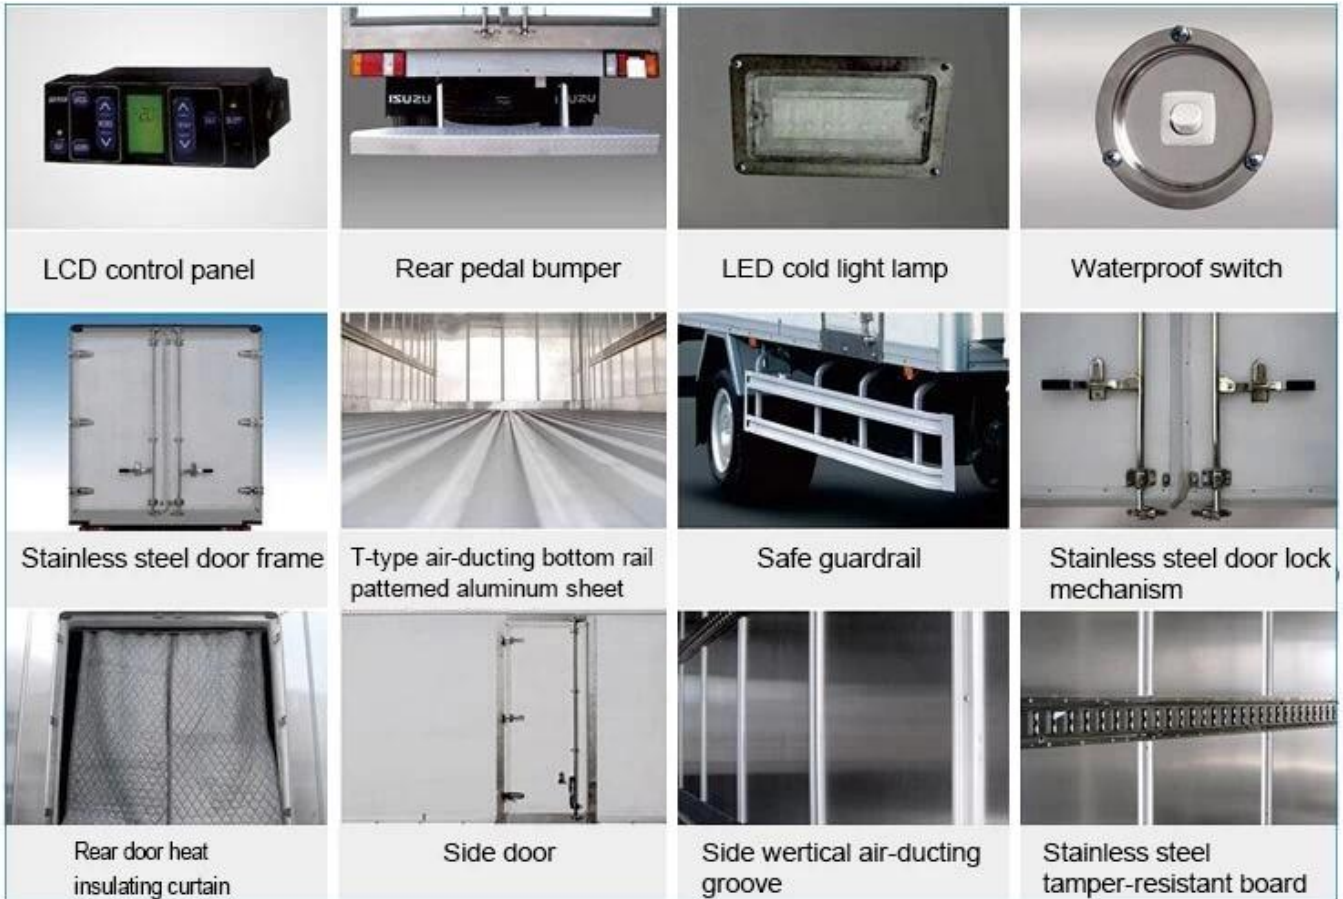

Other Applicable Configurations:

More Products

辰远专汽 CHENYUAN-AUTO More	辰远专汽 CHENYUAN-AUTO More
<i>Hubei ChenYuan Special Auto Co., LTD</i>	<i>Hubei ChenYuan Special Auto Co., LTD</i>
<i>BRAND: ISUZU BRAND/600P SERIES</i>	<i>BRAND: ISUZU BRAND/700P Series</i>
<i>Van body size(mm): 4200×1750×1750</i>	<i>Van body size(mm): 4800 x 2200 x 2000</i>
<i>Load capacity(ton): 4 Tons</i>	<i>Load capacity(TON): 6 Tons</i>
<i>Refrigeration temperature(°C): -18</i>	<i>Refrigeration temperature(°C): -18</i>