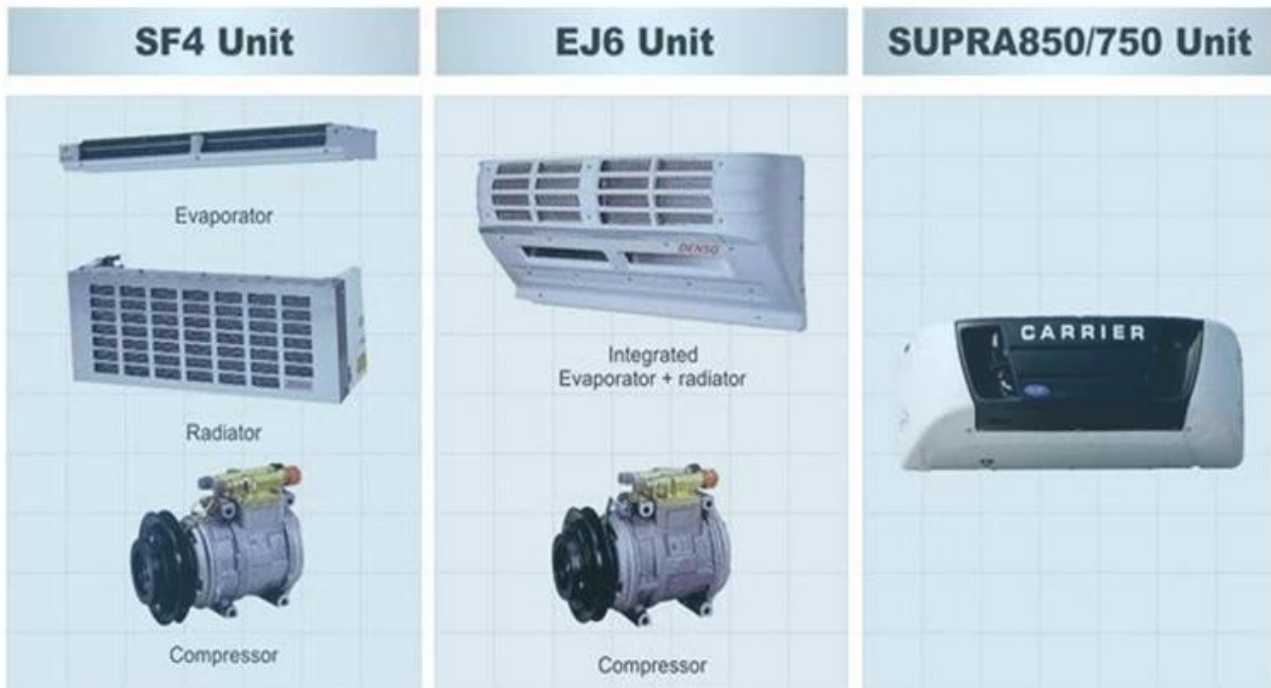

Pagtutukoy ng tsasis			
Modelo ng tsasis	QL10403HARY	Manufacturer	Qingling Motor Co., Ltd.
Brand	ISUZU	Laki (mm)	5900 × 1860 × 2180
Mga pagtutukoy ng Tyre	7.00-15	Numero ng gulong	6
Bilang ng mga spring ng asero	8/6 + 5	Front track base (mm)	1385
Uri ng gasolina	diesel engine	Base track ng likod (mm)	1425
Mga Pamantayan ng Pagpapalabas	Euro 4	paghahatid	5 forward gear, 1 reverse gear
taxi	Single row, air conditioning, power steering, USB at radyo		
Impormasyon sa engine	modelo ng makina	4JB1CN	
	Tagagawa ng makina	Qingling Isuzu Engine Co., Ltd.	
	Paglipat (ml) / kapangyarihan (kW)	2771/98 (98hp)	
	Max Metalik	220 N.m.	
pagganap	Max Torque speed	3400 rpm	
	Van body size (mm)	4100 × 1740 × 1750	Mag-load ng kapasidad (tonelada) 3
Minimum na paglamig temperatura (° C)	-18 degrees Celsius		
Mga tampok at application			
Ang mga trak ng refrigerator ay nakapaloob sa mga vans na ginamit upang maghatid ng frozen o sariwang kalakal. Ang trak ay binubuo ng chassis ng sasakyan, isang polyurethane insulated car, isang refrigeration unit at isang temperature recorder. Karaniwang ginagamit ito sa transportasyon ng mga frozen na pagkain, mga produkto ng pagawaan ng gatas, mga gulay at prutas, at mga bakuna. Ang mga espesyal na pangangailangan para sa mga trak tulad ng transportasyon ng karne, mga kawit ng karne, mga aluminum rail at mga puwang ng bentilasyon ay maaaring mapili at mai-install.			

Refrigerator unit

Remark: the refrigerator unit can be chose as per your requirements, our recommend is include KV and VIENTseries from American, FRP brand from Tai Wan.China,KY/K brand from China, of course, can choose Japan brand.