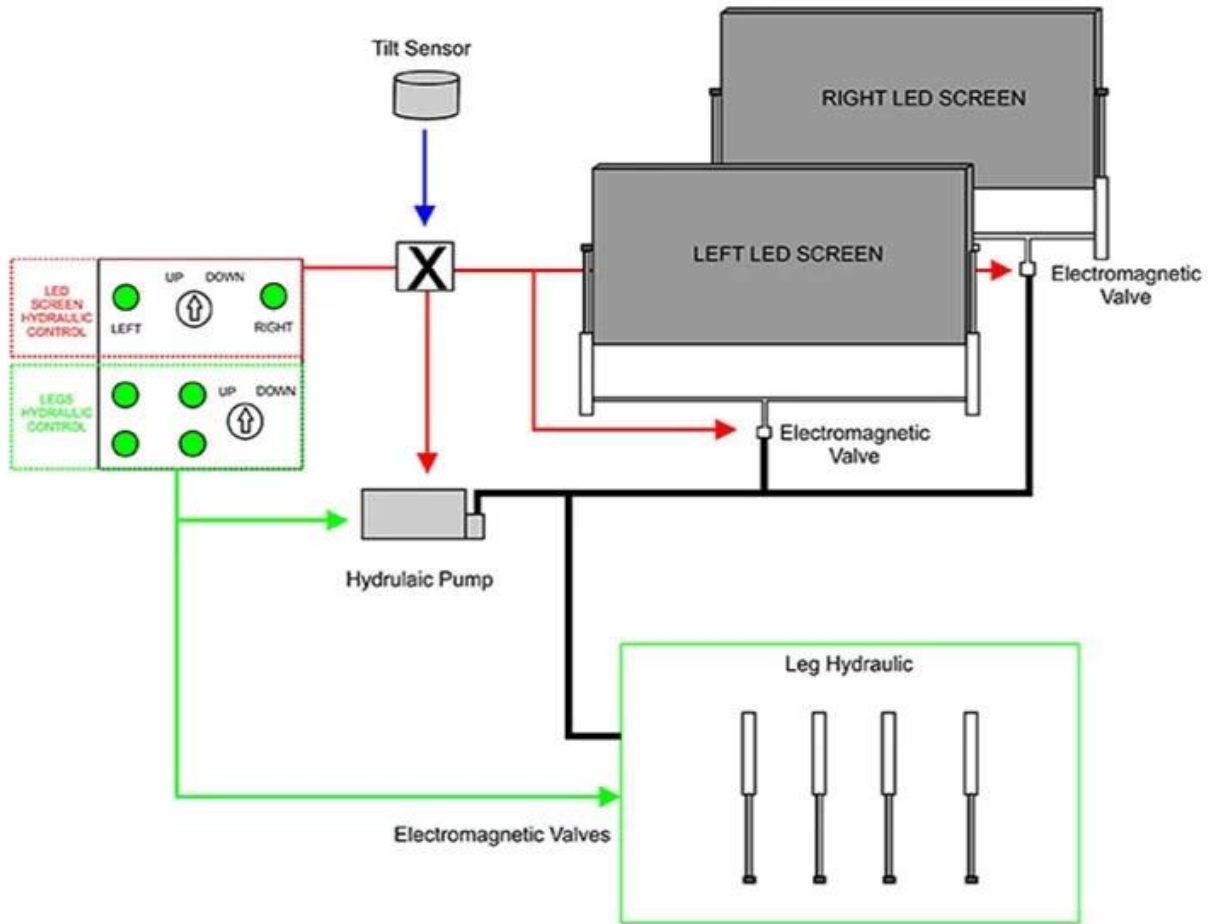

MOBILE LED TRUCK

Scanning mode:1/8 Scanning
 Point spacing (mm) :6
 Module pixel (point):32*32
 Module Size (mm) :192*192
 Pixel density (point /m2):27777
 Structural characteristics:Lamp drive in one
 brightness(CD/M2):≥5800
 Module weight(Kg):0.335
 Maximum current(A):6.94
 Whole screen power(W/m2): 942
 Optimal sight distance (m):≥6

Type of lamp tube:SMD3535
 Attenuation rate:≤15%
 Average time free time: ≥10 thousand hours
 Blind rate: <0.0001, The factory is 0
 Viewing angle(°):
 Level: 140°
 Vertical: 130°
 DriveIC: Constant current drive chip
 Refresh rate(HZ): ≥ 960
 Protection grade: IP65(Front)
 Gray level (Bit) :13

Tilt Sensor Installation Diagram

WORKSHOP DISPLAY

OUR CERTIFICATION

Why Choose Us?

Monocromo LED, publicidad en caja de luz), tipo de pantalla.,

4. Se puede seleccionar para configurar la extensión hidráulica del escenario, que es un vehículo de usos múltiples.